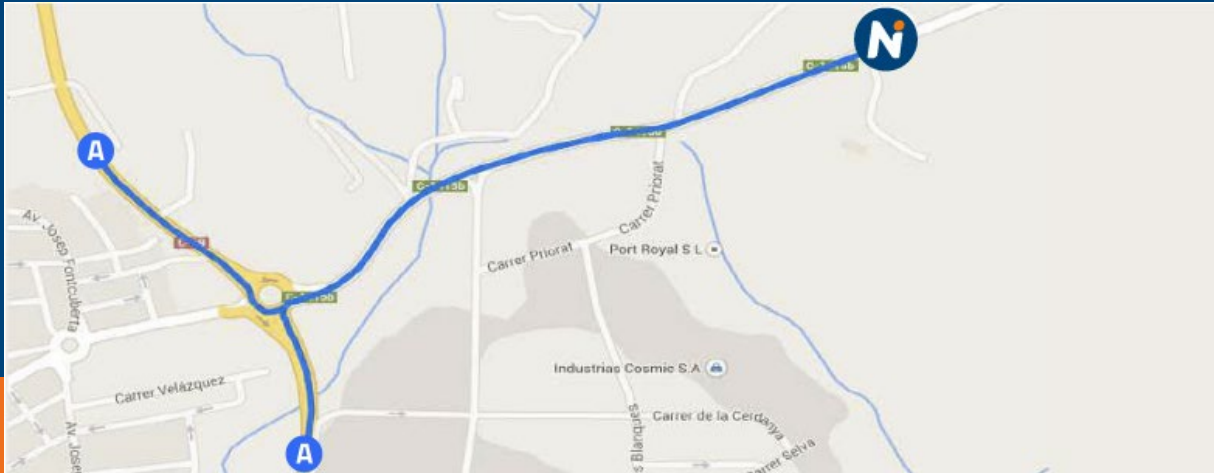

E.S. Gasur Caldes de Montbui

Ctra. BV1415, Km. 1,925
08140 Caldes de Montbui, Barcelona
938 654 190

RED ES 08012
41.637063539, 2.185238600