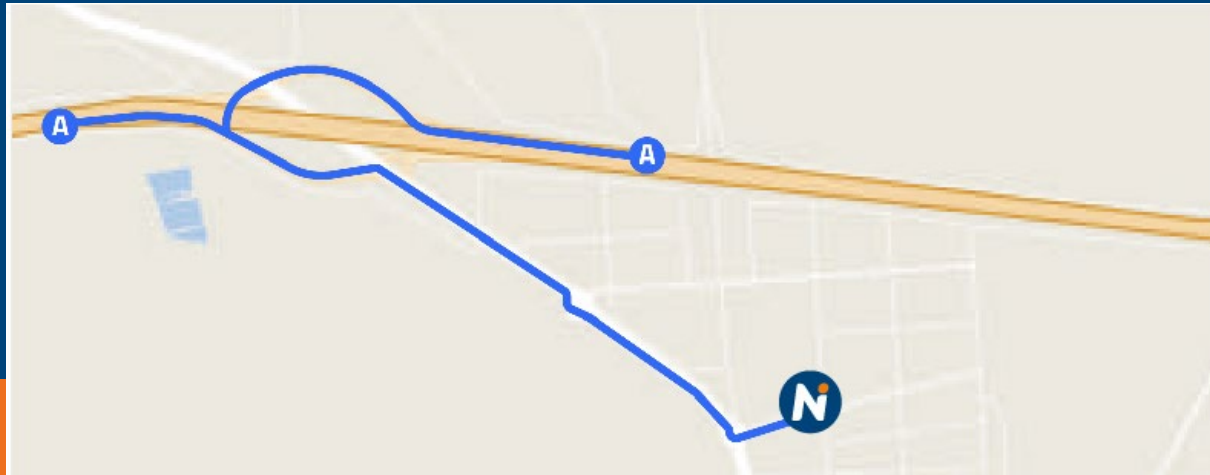

E.S. IDS Villafranca de los Barros

Ctra. NV, Km. 375,860
06220 Villafranca de los Barros, Badajoz

RED ES 06005
38.560838, -6.355820