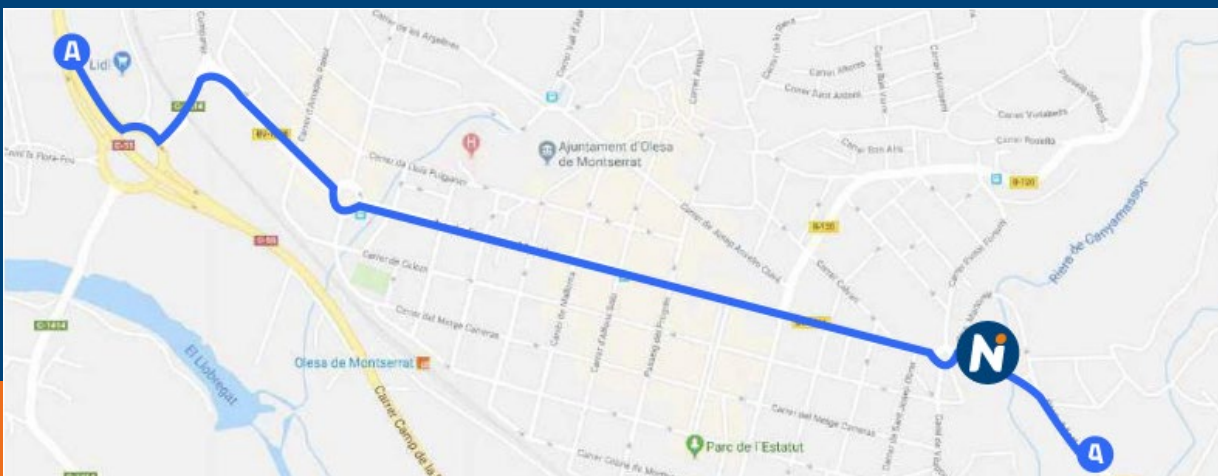

Servicios

Horario atención personalizada

LUN-VIE	8h	10:30h
SÁB	8h	10:30h
DOM/FEST		

Horario autoservicio

LUN-DOM	24h
---------	-----

Tarjetas

Nieves Olesa de Montserrat Oeste

Ctra. Martorell a Manresa, Pol. Ind. La Flora Pou,
Parcela 6-7, junto al supermercado Lidl
08640 Olesa de Montserrat, Barcelona
937 781 317