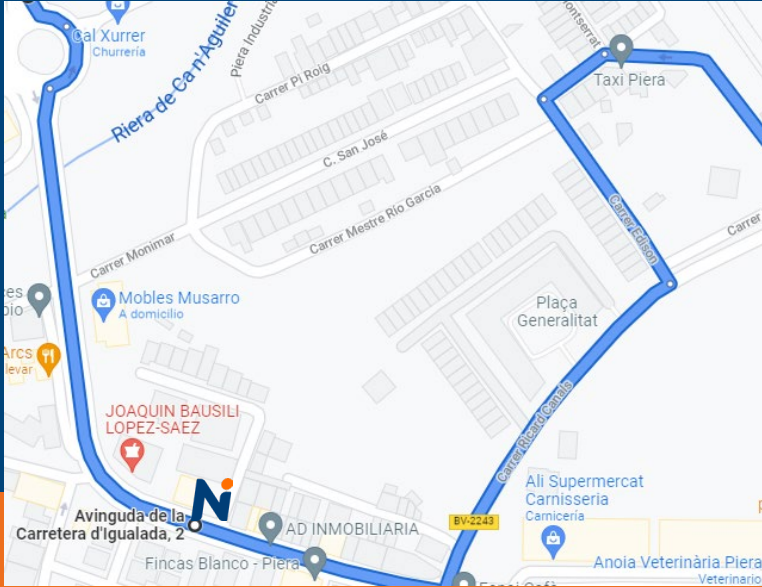

Servicios

0 h	6:00 h	DILL a DIV	22:00 h	24 h
0 h	8:00 h	DISS a DIU	22:00 h	24 h

Tarjetas