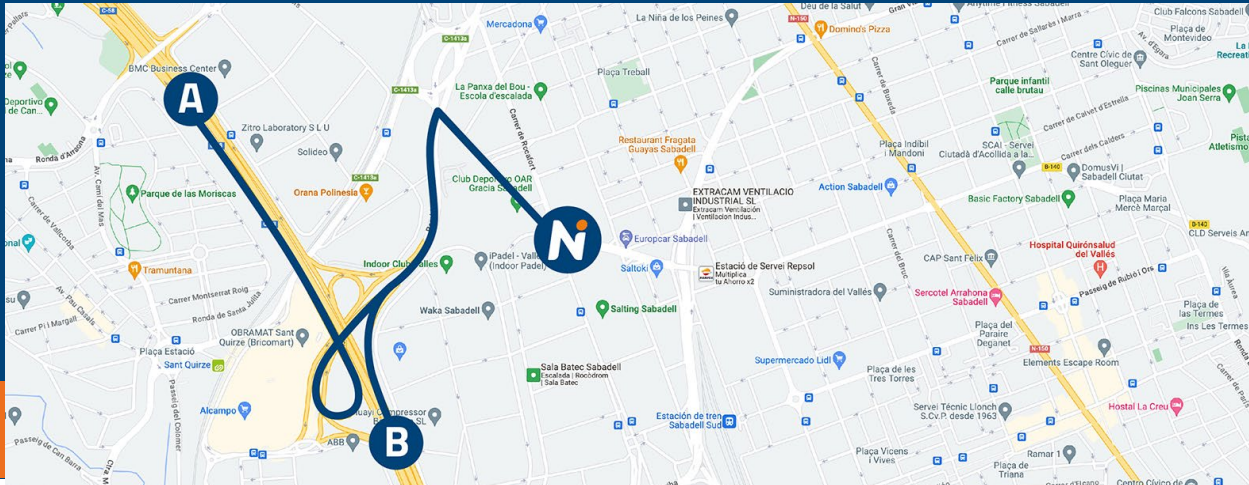

Servicios

Tarjetas

Horario atención personalizada:

LUN-VIE	6:00 h	22:00 h
SÁB	6:00 h	22:00 h
DOM/FEST	6:00 h	22:00 h

Horario autoservicio:

LUN-DOM	24h