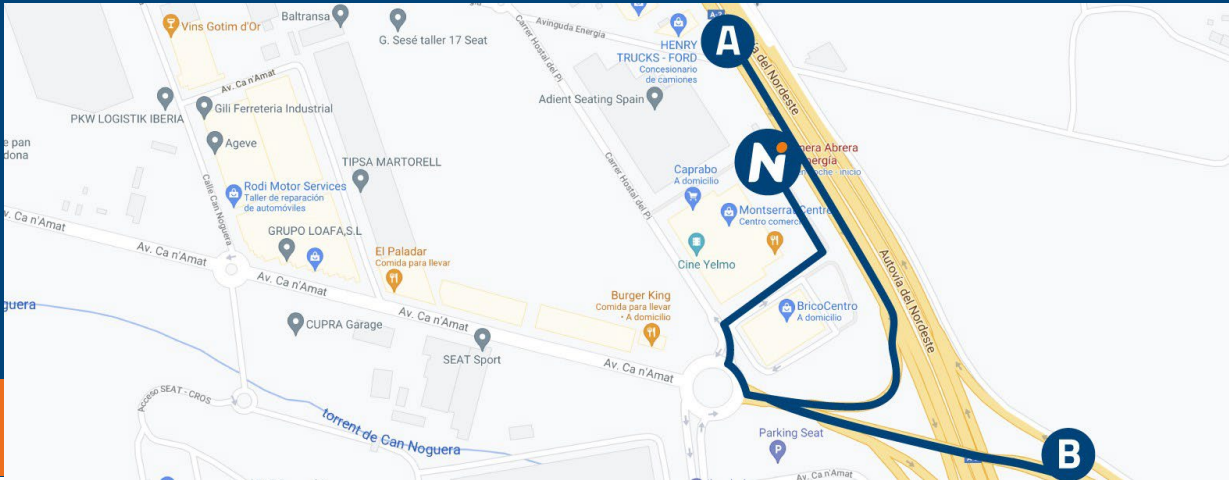

Servicios

Tarjetas

Horario atención personalizada:

LUN-VIE	7:00 h	22:00 h
SÁB	8:00 h	22:00 h
DOM/FEST	10:00h	22:00 h