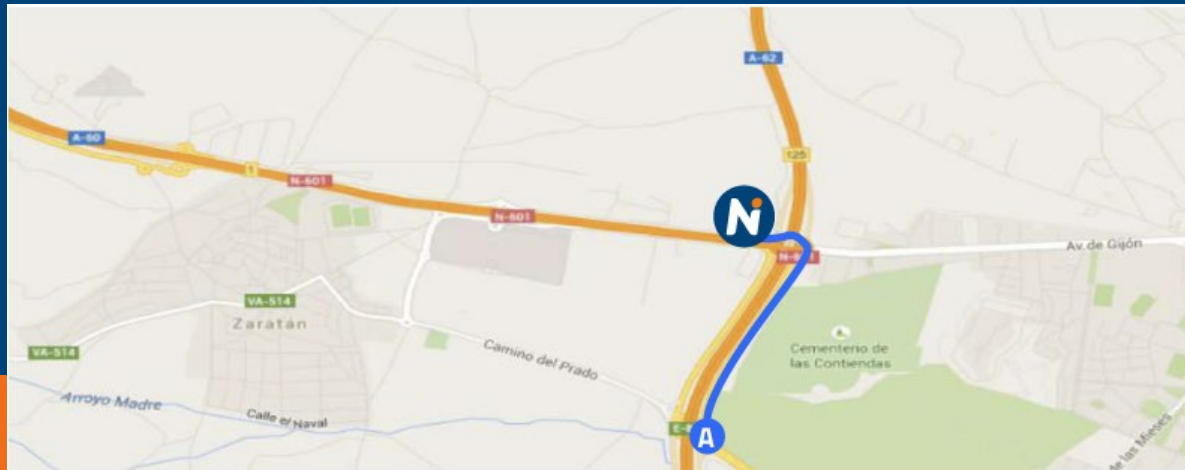

Tarjetas

Horario autoservicio

LUN-DOM	
---------	--

E.S. Zaratan

Ctra. Adanero-Gijón, Km. 1946
47610 Zaratan, Castilla y León
983 336 552

RED ES 47001

41.661842, -4.768163

Servicios