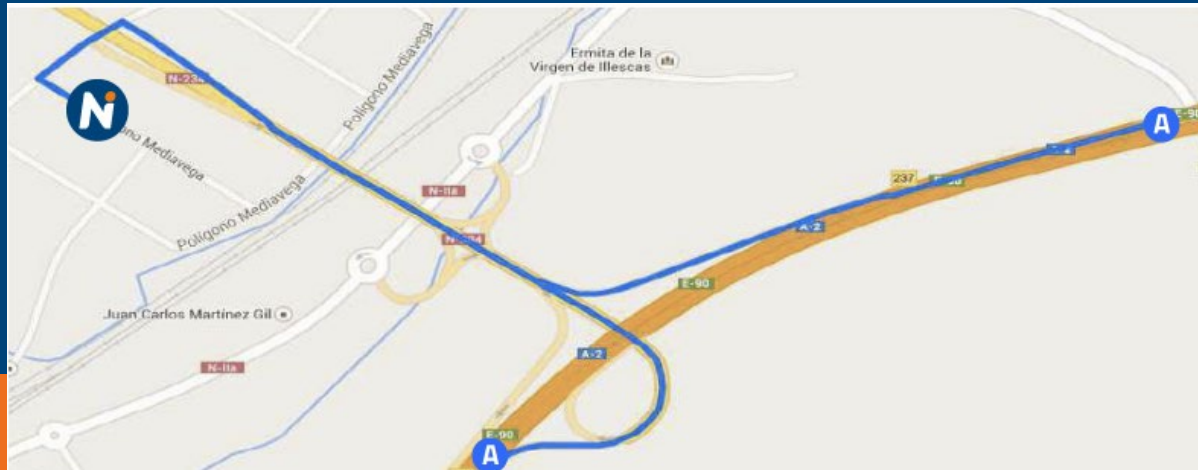

E.S. Alas Calatayud

A2, Salida 237,
Pol. Ind. Mediavega, 14
50300 Calatayud, Zaragoza
976 883 860

RED ES 50003
41.358998002, -1.621985435