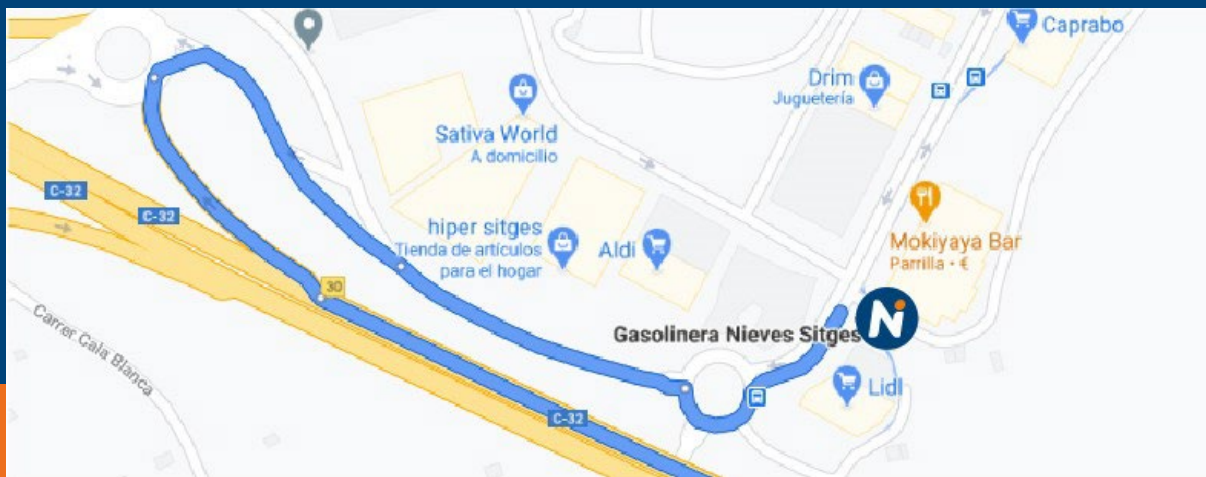

Servicios

Horario atención personalizada:

LUN-VIE	7:00 h	23:00 h
SÁB	9:00 h	21:00 h
DOM/FEST	9:00 h	21:00 h

Horario autoservicio:

LUN-DOM	24h

Tarjetas