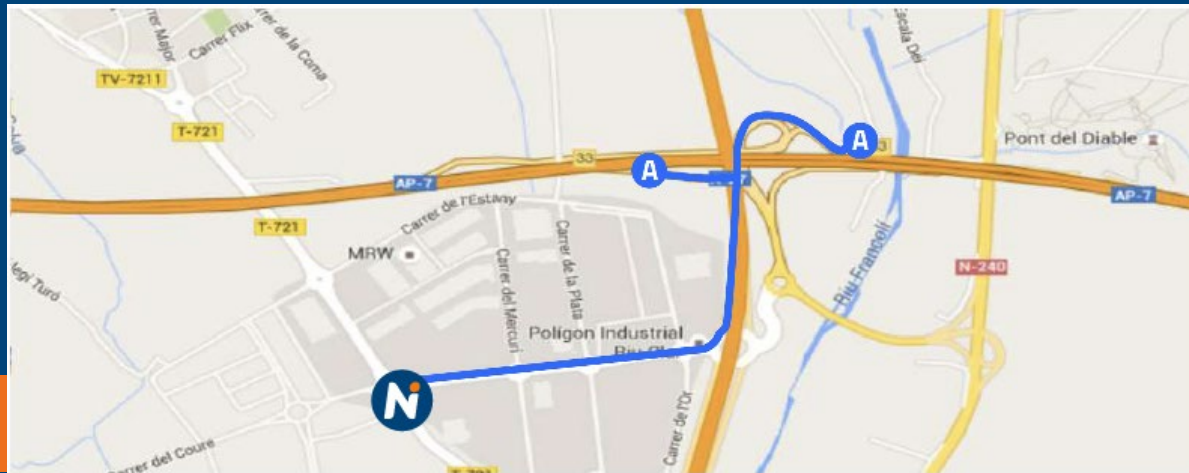

E.S. Bionet Tarragona

C/ Sofre, 3 Pol. Ind. Riu Clar
43006 Tarragona, Tarragona
977 206 594

RED ES 43006
41.139701, 1.223839