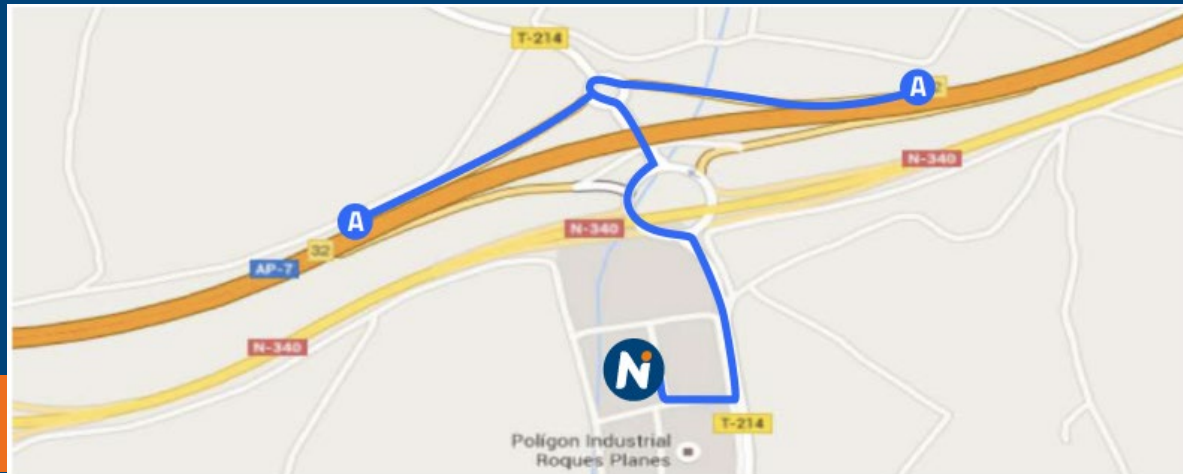

E.S. Galp Torredembarra

AP7, Salida 32
Ctra. T214, Km. 0,69
43830 Torredembarra, Tarragona
977 644 804

RED ES 43005
41.152214, 1.393473