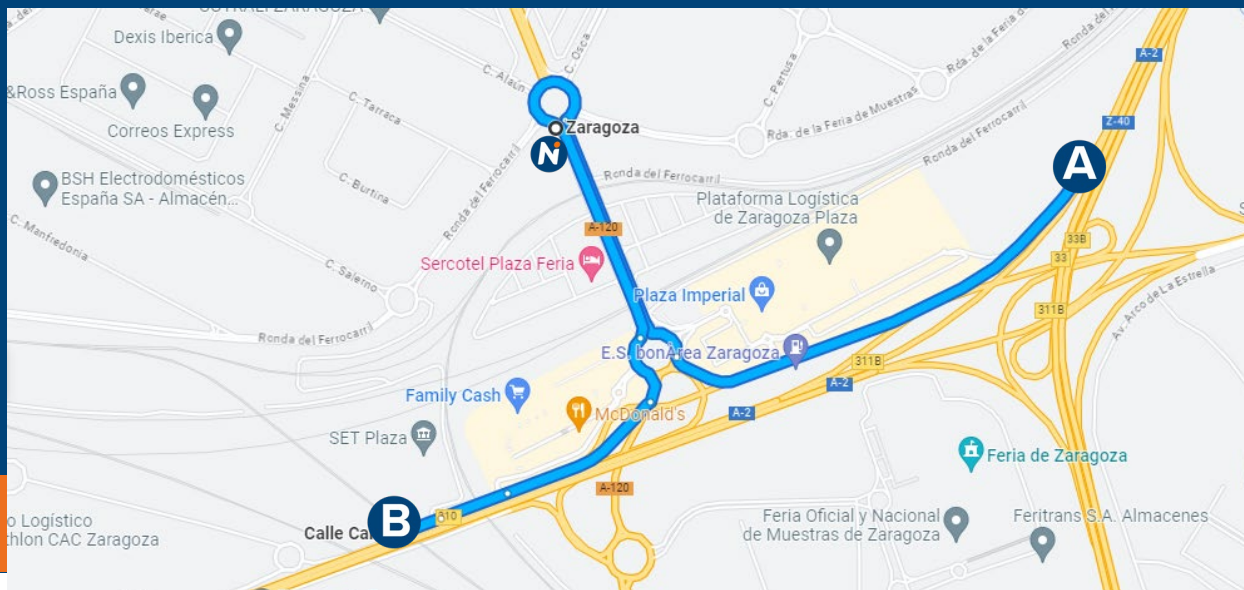

N Nieves Zaragoza- PRÓXIMA APERTURA

Avenida de Diagonal, no 19,
Parcela AS-14 (Plaza)
Zaragoza

RED ES 5008

41.63861613370711, -0.9926879974674504

Servicios

Tarjetas

Horario atención personalizada:

LUN-VIE	5:00 h	23:00 h
SÁB	8:00 h	23:00 h
DOM/FEST	8:00 h	23:00 h