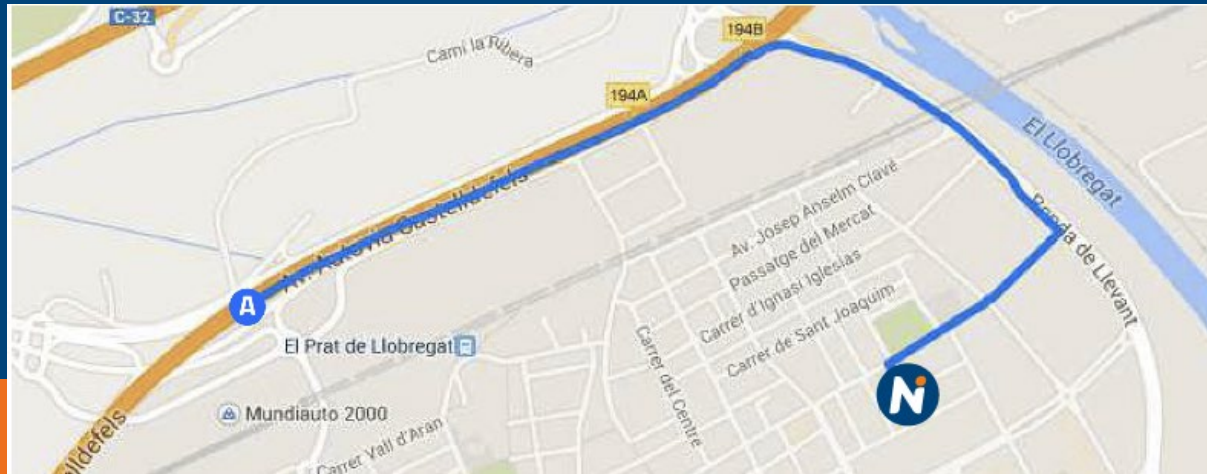

E.S. Q8 El Prat Centre

C/ El Prat, 54-56
08820 El Prat de Llobregat, Barcelona
931 549 610

RED ES 08016

41.329646641, 2.100512981