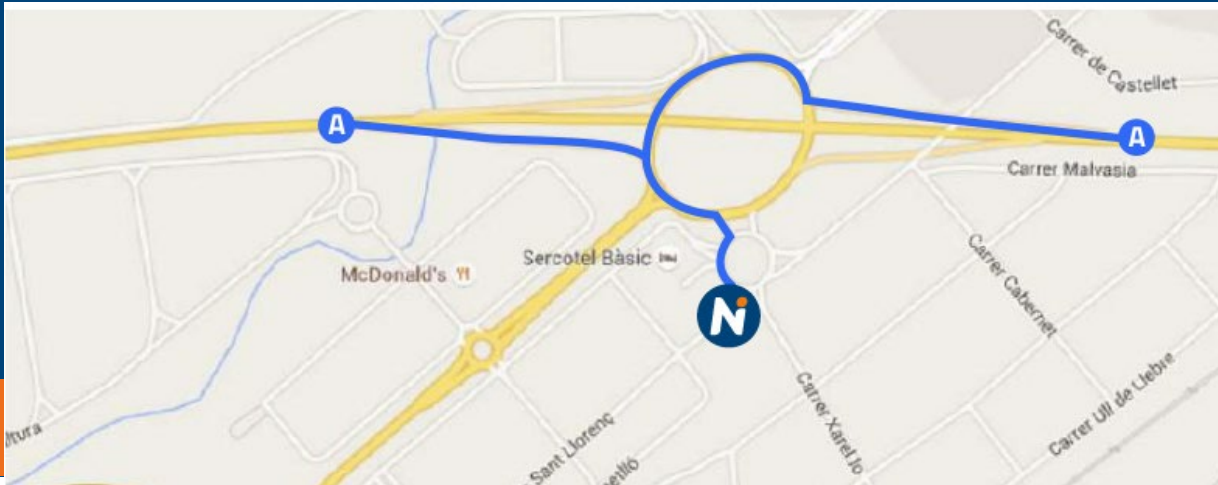

E.S. IDS Vilafranca del Penedès

A7, Salida 30, Pg Ind. Clot de Moja
08734 Vilafranca del Penedés, Barcelona
938 173 334

RED ES 08027
41.332591, 1.683490