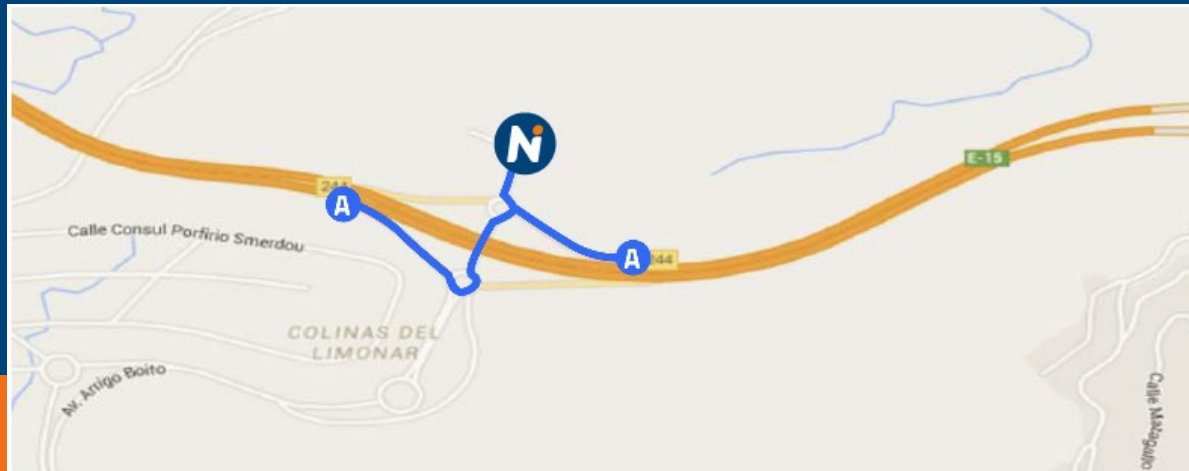

E.S. Galp Málaga el Limonar

Ctra. N340, Km. 244, Salida El Limonar
29016 Málaga, Málaga
952 250 950

RED ES 29001
36.740061, -4.394230