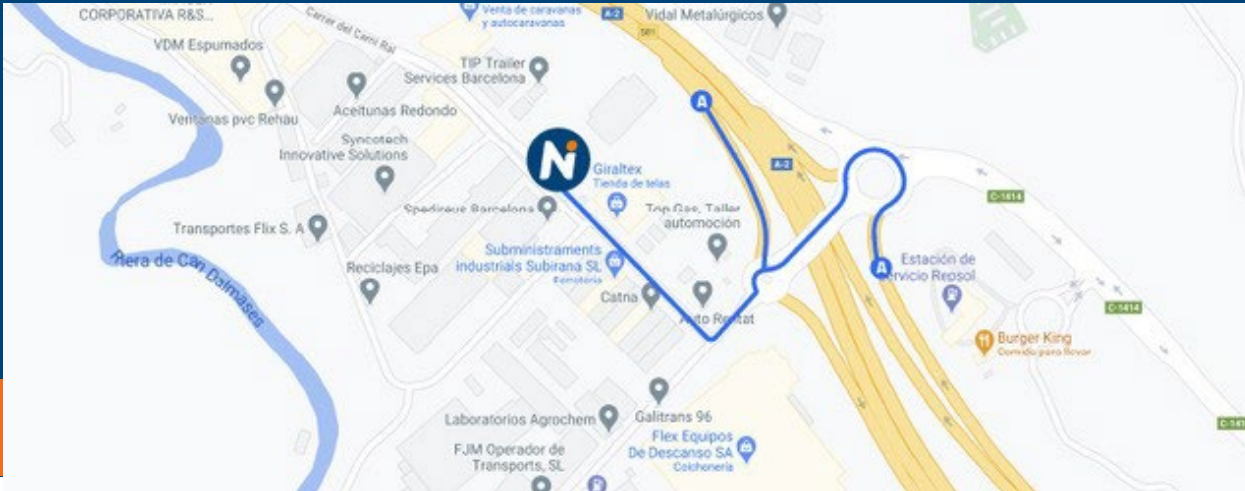

Servicios

Horario atención personalizada

LUN-VIE	
SÁB	
DOM/FEST	

Horario autoservicio

LUN-DOM	24h

Tarjetas