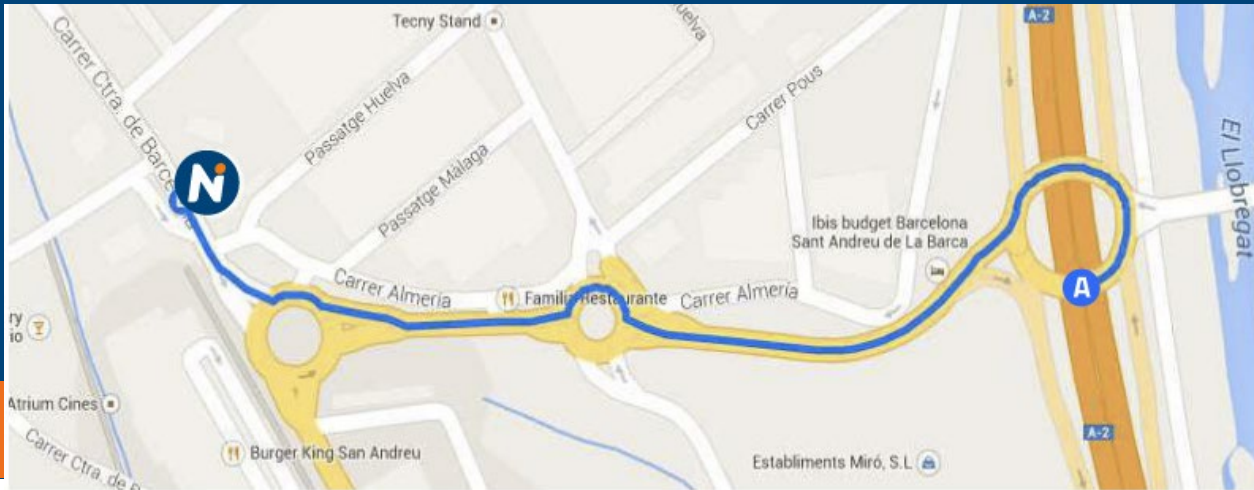

Servicios

Horario atención personalizada

LUN-VIE	24h
SÁB	24h
DOM/FEST	24h

Horario autoservicio

LUN-DOM	24h

Tarjetas