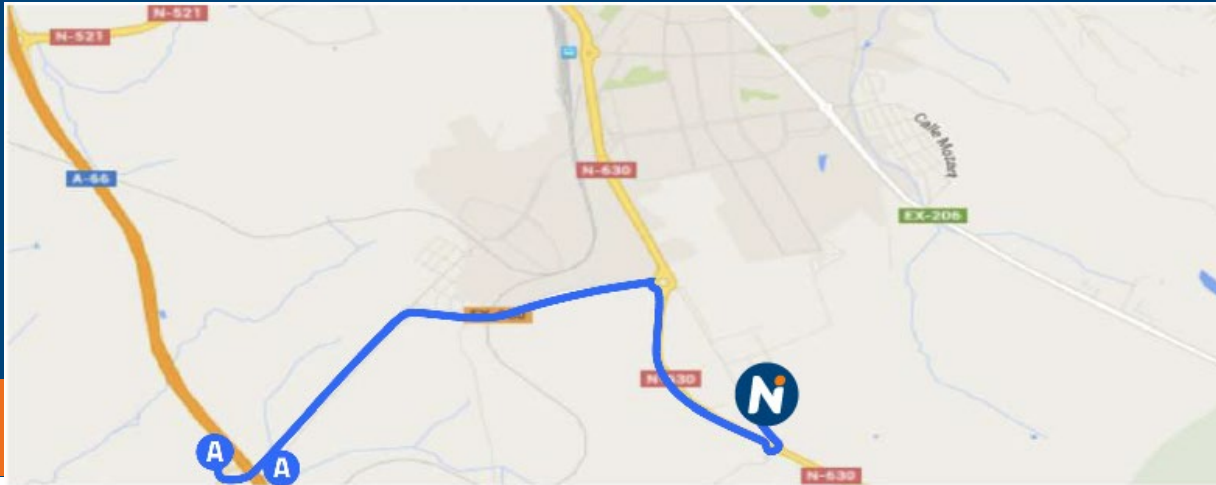

Nacional 630, Dir. Gijón, Km. 558
10005 Cáceres, Cáceres
924 319 339

EXTRARED ES 10001
39.437892, -6.373642

Servicios

Tarjetas

Horario atención personalizada

LUN-VIE	24h
SÁB	24h
DOM/FEST	24h

Horario autoservicio