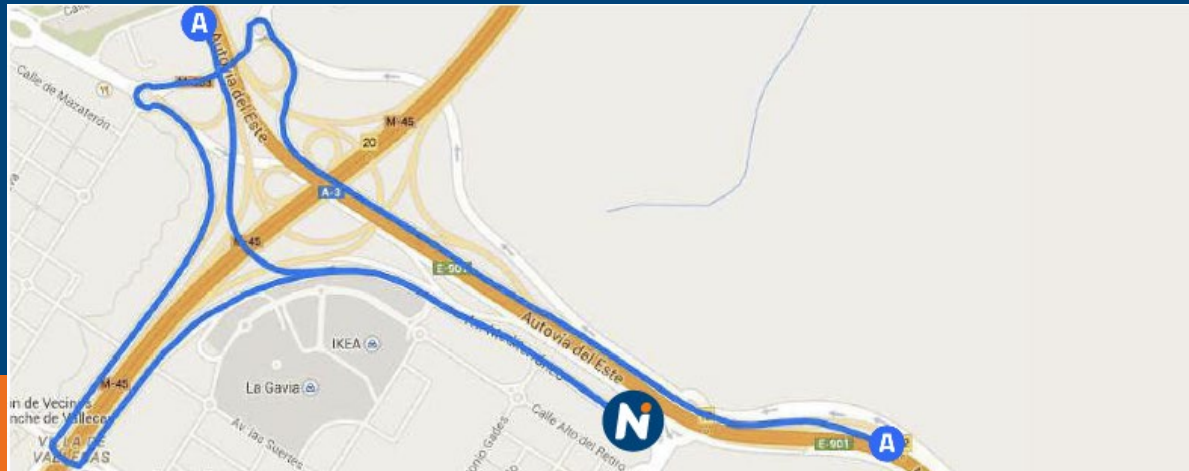

E.S. Ganesha Madrid Sur

Ctra. A3, Km. 11,800
Por vía de servicio
28031 Madrid Sur, Madrid
911 701 492

RED ES 28001
40.367114073, -3.586993217