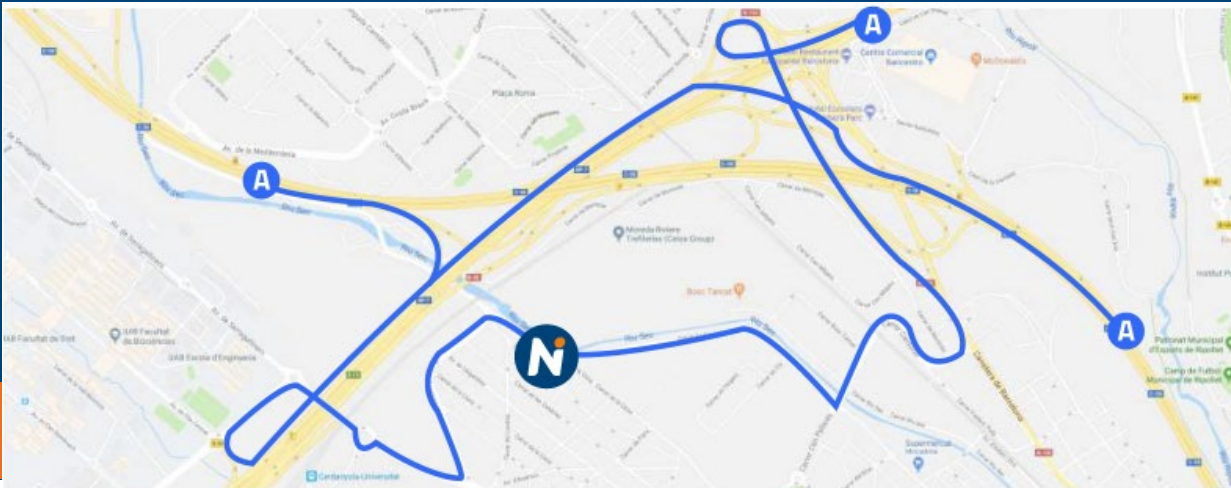

E.S. Carburants Nuri Cerdanyola

C/ Santa Anna, 133
08290 Cerdanyola del Vallès, Barcelona
935 910 400

RED ES 08013
41.499835325, 2.125296593