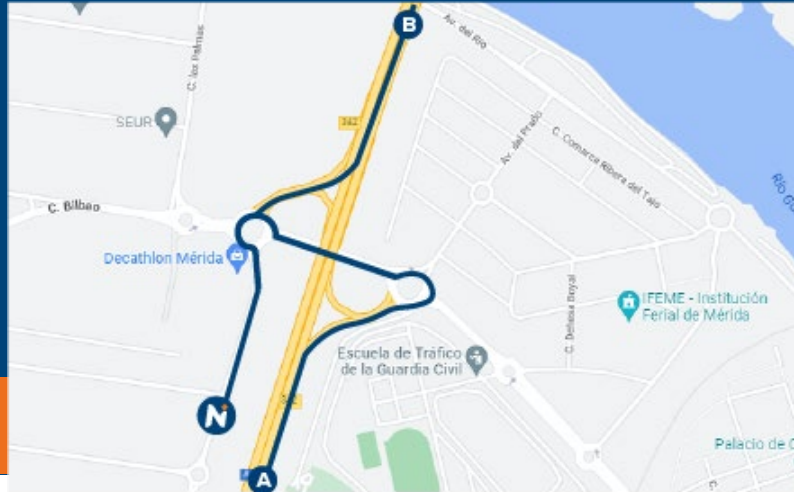

Servicios

Tarjetas

Horario atención personalizada

LUN-VIE	5h	23h
SÁB	9h	21h
DOM/FEST	9h	23h

Horario autoservicio

LUN-DOM	24h