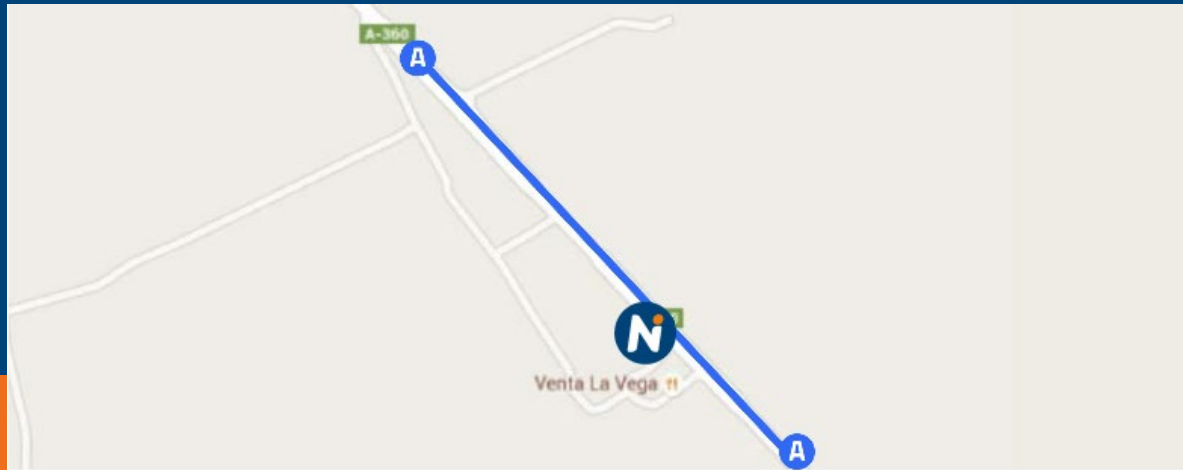

E.S. Agla de la Vega

Ctra. A360, Km. 4,400
41500 Alcalá de Guadaíra, Sevilla
954 894 319

RED ES 41004
37.29577,-5.78936