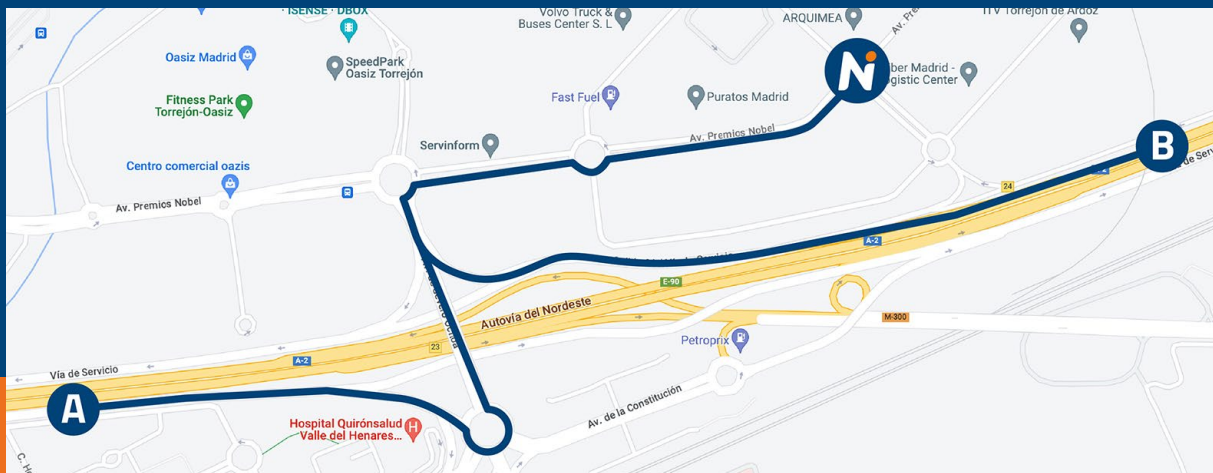

Horario autoservicio

LUN-DOM	24h
---------	-----

Nieves Torrejón- PRÓXIMA APERTURA

C. Jacinto Benavente,
28850 Torrejón de Ardoz, Madrid

RED ES 28010

40.47271952384872, -3.4307446365996066

Servicios

Tarjetas