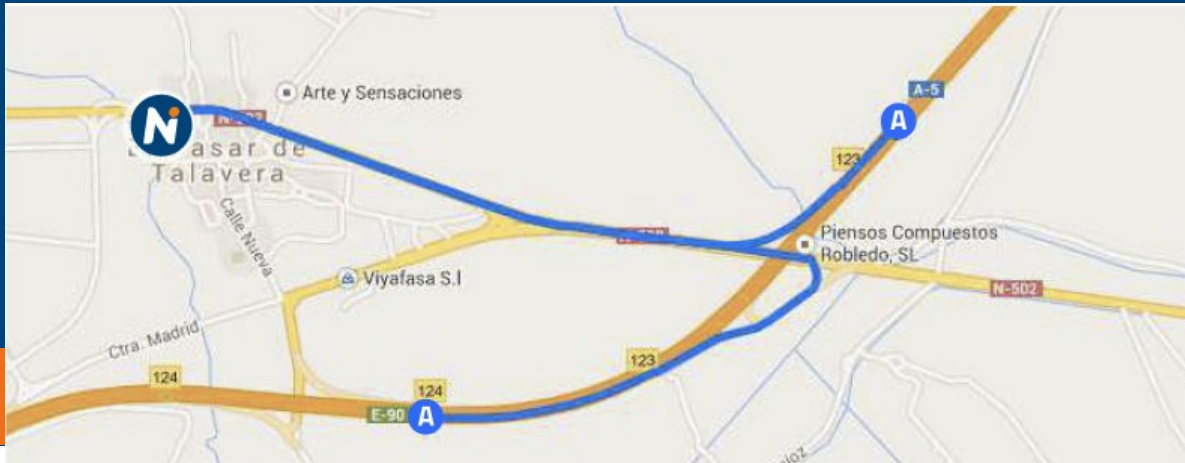

E.S. El Casar

A5, Salida 123
Pol. Ind. Torrehierro
45614 Casar de Talavera, Toledo
925 841 136

RED ES 45001

39.963756, -4.919023

Servicios

Horario atención personalizada

LUN-VIE	6h	23h
SÁB	6h	23h
DOM/FEST	6h	23h