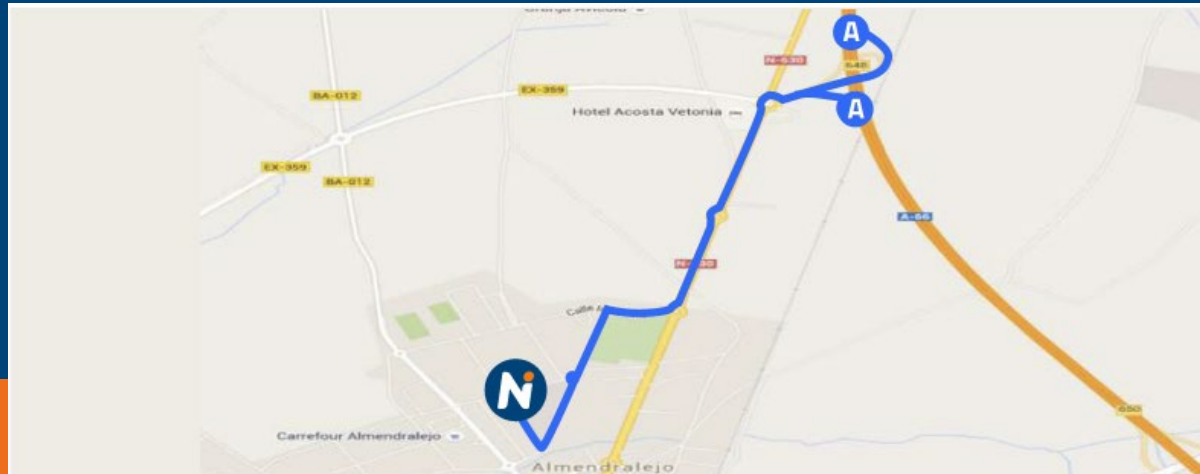

E.S. Settran Almendralejo

Pol. Ind. C/ Construcción, s/n
06200 Almendralejo
722 815 684

EXTRARED ES 06004
38.69452, -6.40804