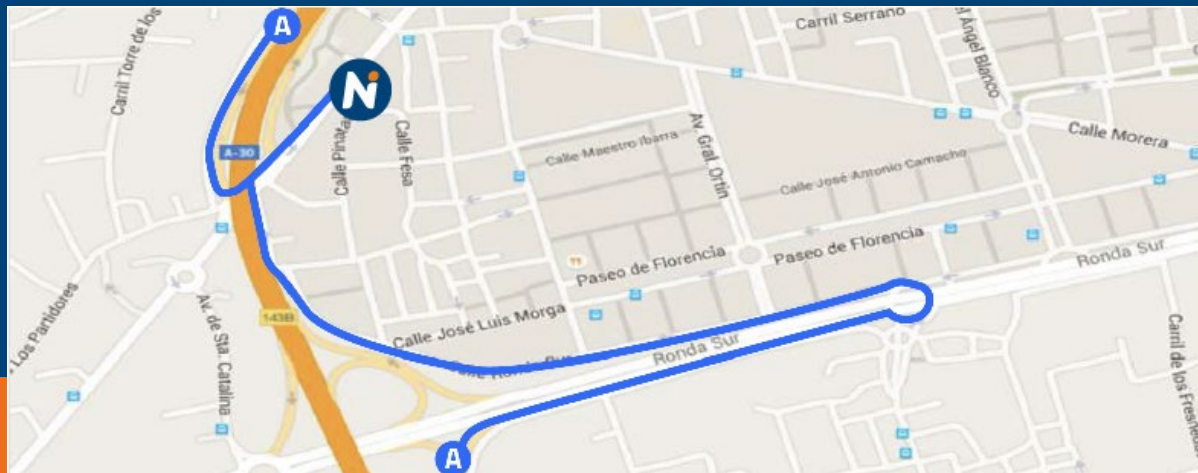

E.S. Galp Murcia

Ctra. Del Palmar, Km. 69
30010 Murcia, Murcia
968 265 800

RED ES 30003

37.97155556, -1.13686111