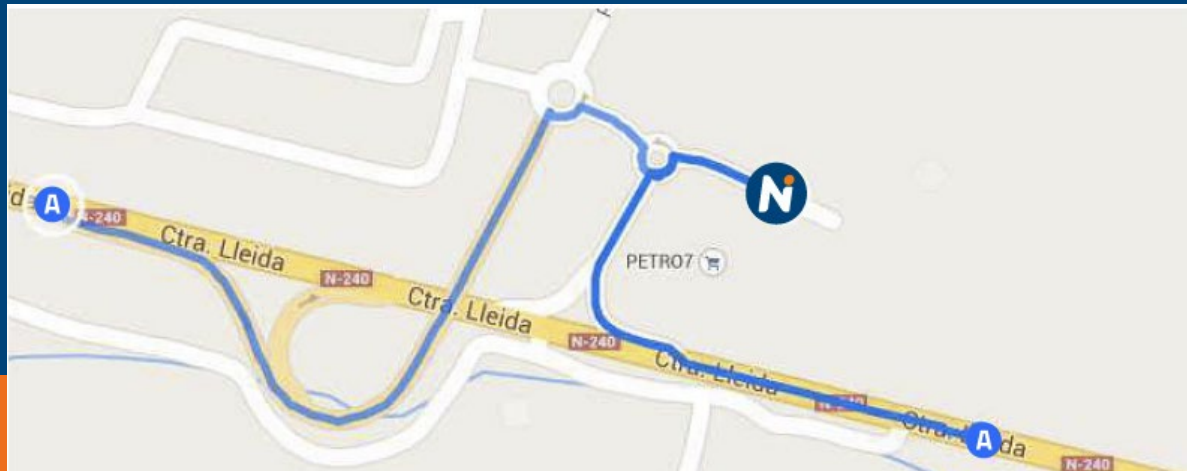

E.S. Petrolis Independents Montblanc

N240, Km. 38,8
43400 Montblanc, Tarragona
977 862 663

RED ES 43002
41.391040628, 1.141912937