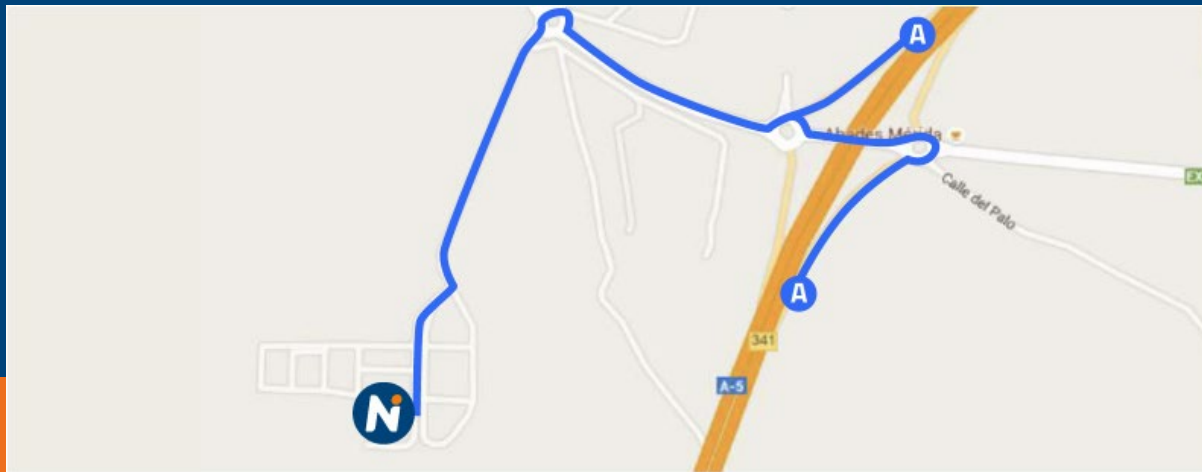

Horario autoservicio

LUN-DOM	24h
---------	-----

E.S. Settran Mérida

Ex. 209, Km. 60, junto a ITV
06800 Mérida, Badajoz
772 680 872

EXTRARED ES 06002
38.934497, -6.372149

Servicios

Tarjetas

Horario atención personalizada