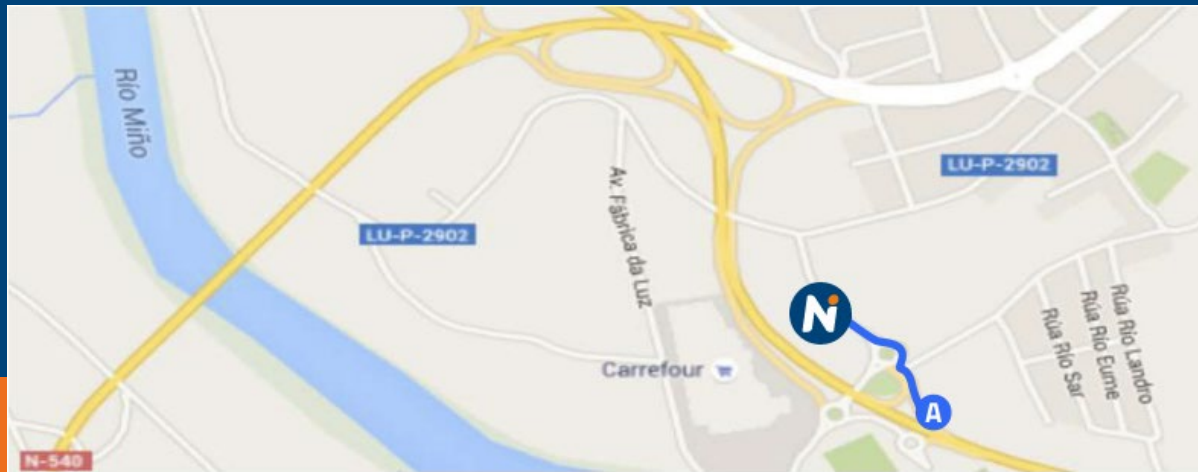

Av. de los Deportes, 12
27002 Lugo, Lugo
982 203 125

EXTRARED ES 27001
43.005953, -7.572083

Servicios

Tarjetas

Horario atención personalizada

LUN-VIE	7h	23h
SÁB	7h	23h
DOM/FEST	7h	23h

Horario autoservicio

LUN-DOM	24h
---------	-----