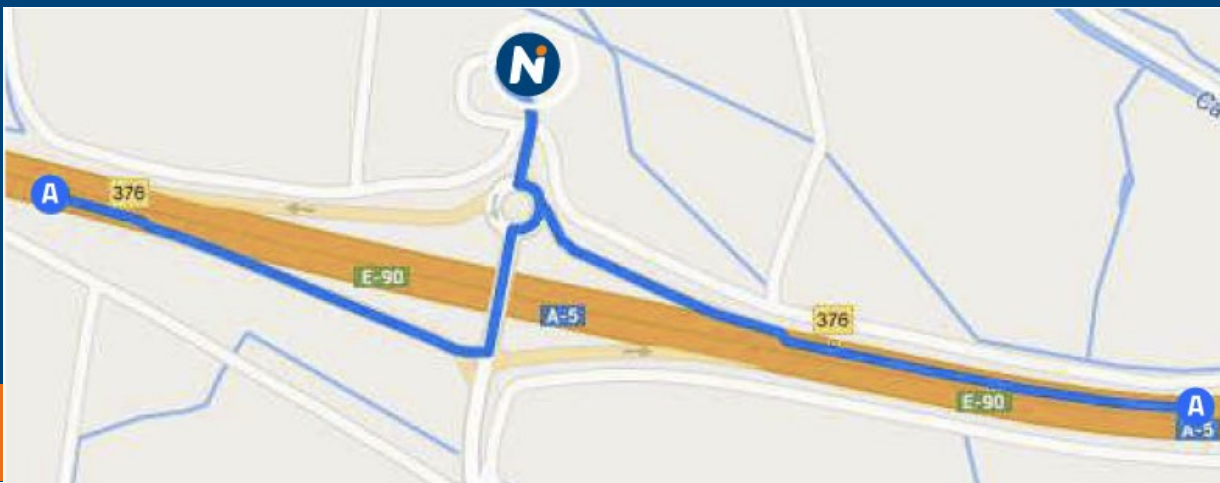

Servicios

Horario atención personalizada

LUN-VIE	24h
SÁB	24h
DOM/FEST	24h

Horario autoservicio

LUN-DOM	24h
---------	-----

Tarjetas

E.S. IDS Villafranca de los Barros

Ctra. NV, Km. 375,860
06220 Villafranca de los Barros, Badajoz