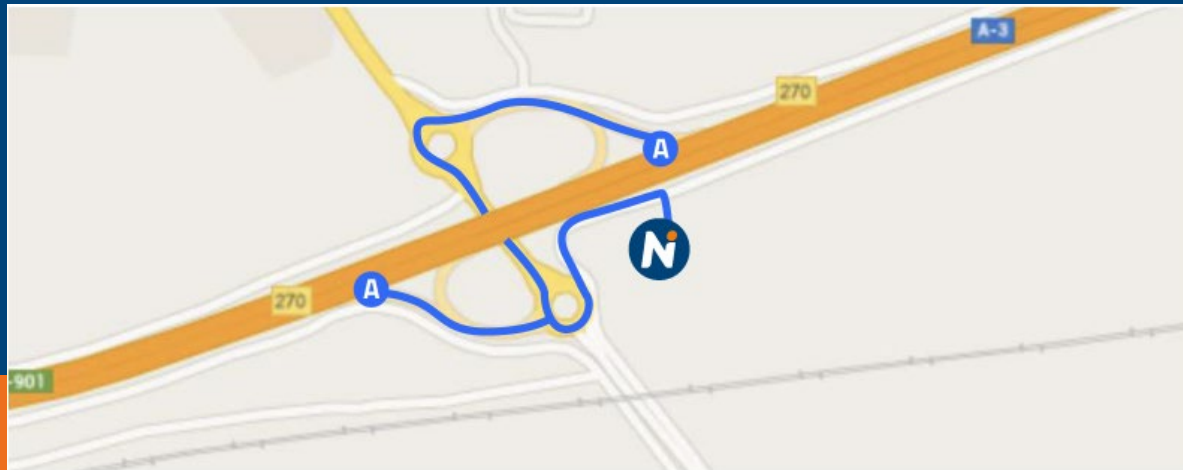

Servicios

Tarjetas

Horario atención personalizada

LUN-VIE	24h
SÁB	24h
DOM/FEST	24h

Horario autoservicio

LUN-DOM	24h
---------	-----

E.S. Alz Ribarroja

Ctra. A3, Km. 341
Pol. Ind. El Oliveral
46394 Ribarroja del Turia, Valencia
961 667 048