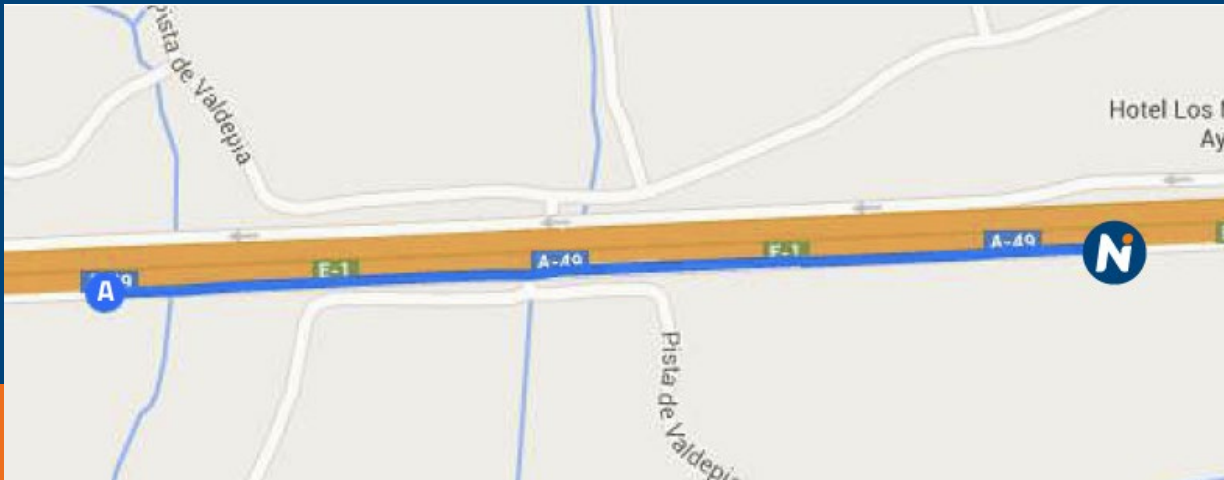

LUN-VIE	24h	
SÁB	00h	22h
DOM/FEST	10h	00h

Horario autoservicio

LUN-DOM	
---------	--

Tarjetas

E.S. Q8 Ayamonte (Dir. España)

A-49, Km. 130,2
Dirección España
21400 Ayamonte, Huelva
629 53 97 52

RED ES 21001
37.239938,-7.384809