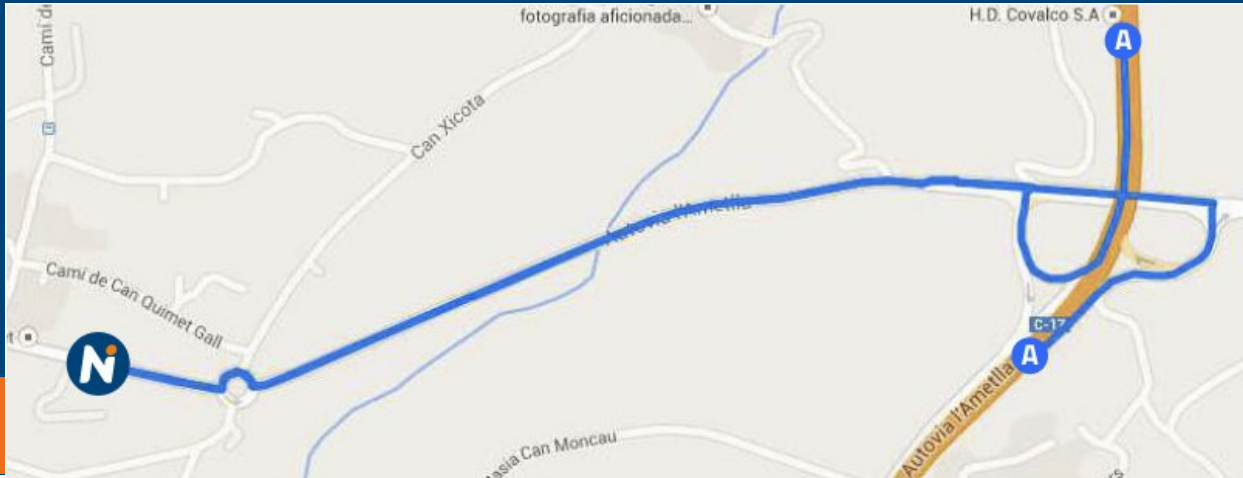

E.S. Comercial Gasuir Lliçà

Ctra. BV1432, Km. 2,300
08186 Lliçà d'Amunt, Barcelona
938 415 070

RED ES 08011
41.609321948, 2.252991199