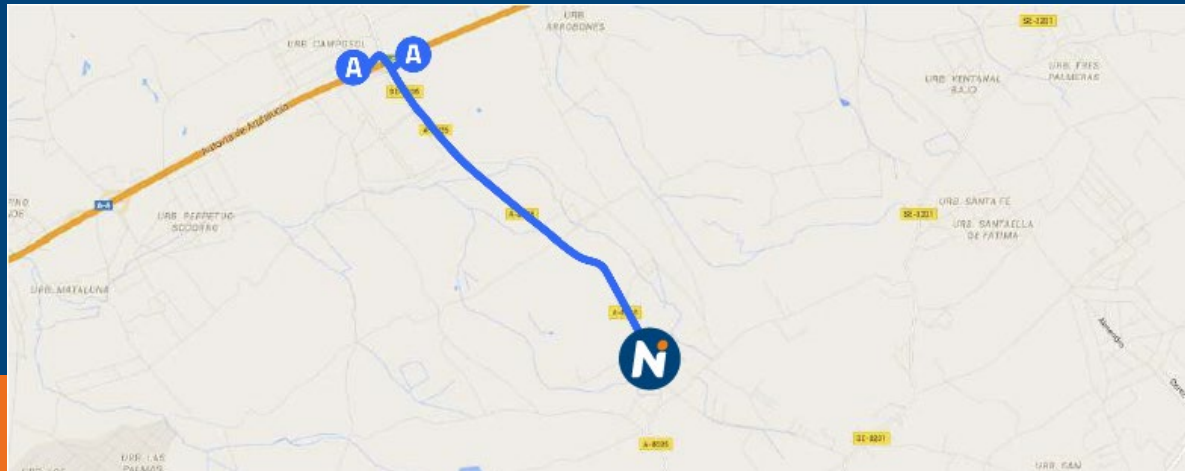

LUN-DOM	24h
---------	-----

E.S. Frama Carmona

Ctra. SE-206
Mairena-Brenes, Km. 6,8
41410 Carmona, Sevilla
607 708 061

RED ES 41001
37.427306, -5.757650

Servicios

Tarjetas

Horario atención personalizada

LUN-VIE	24h
SÁB	24h
DOM/FEST	24h