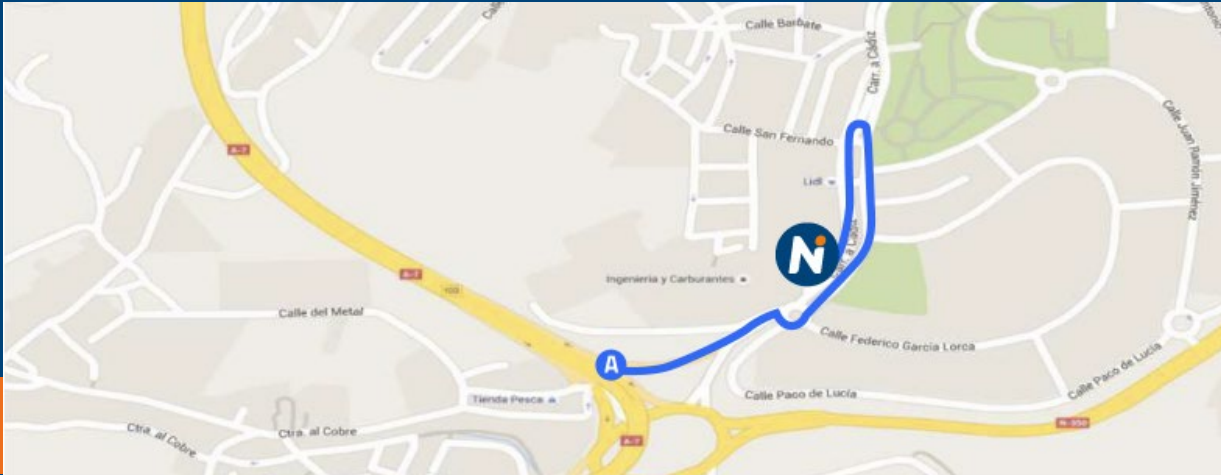

Horario autoservicio

LUN-DOM	24h
---------	-----

E.S. Galp Algeciras

Ctra. N340, Km. 103,5
11011 Algeciras, Cádiz
956 604 879

RED ES 11001
36.115270, -5.453634

Servicios

Tarjetas

Horario atención personalizada