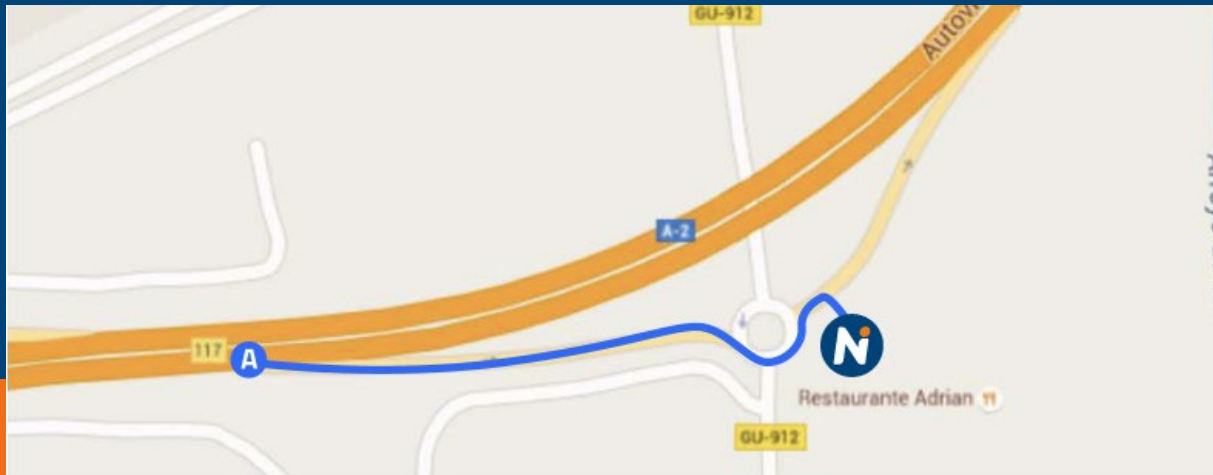

Horario autoservicio

LUN-DOM	24h
---------	-----

E.S. Area 117 Torremocha

A2, Km. 117

19268 Torremocha del Campo, Guadalajara

949 396 055

RED ES 19001

40.972784,-2.616851