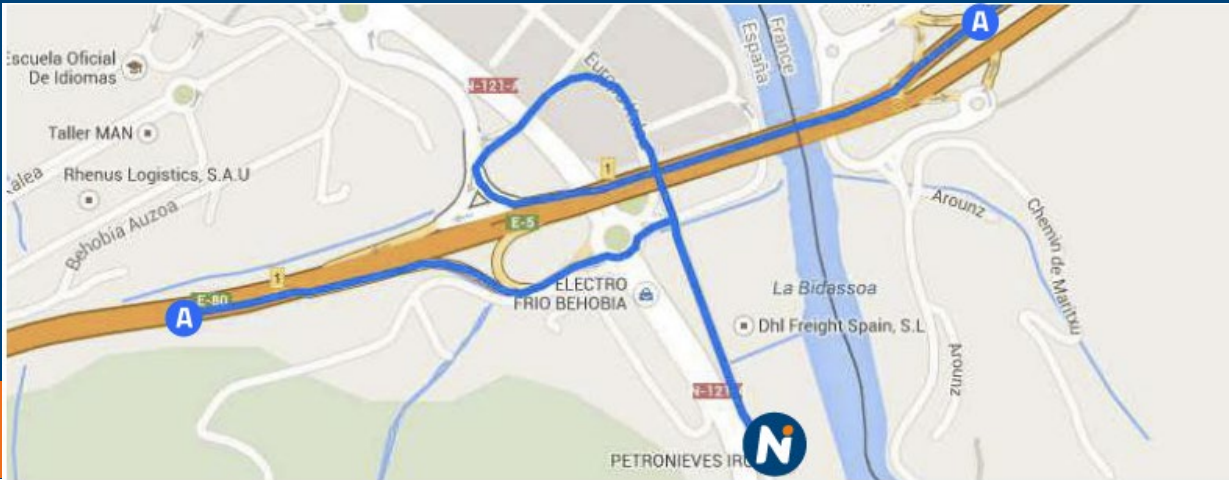

Servicios

Horario atención personalizada

LUN-VIE	24h	
SÁB	00h	22h
DOM/FEST	10h	00h

Horario autoservicio

LUN-DOM	

Tarjetas