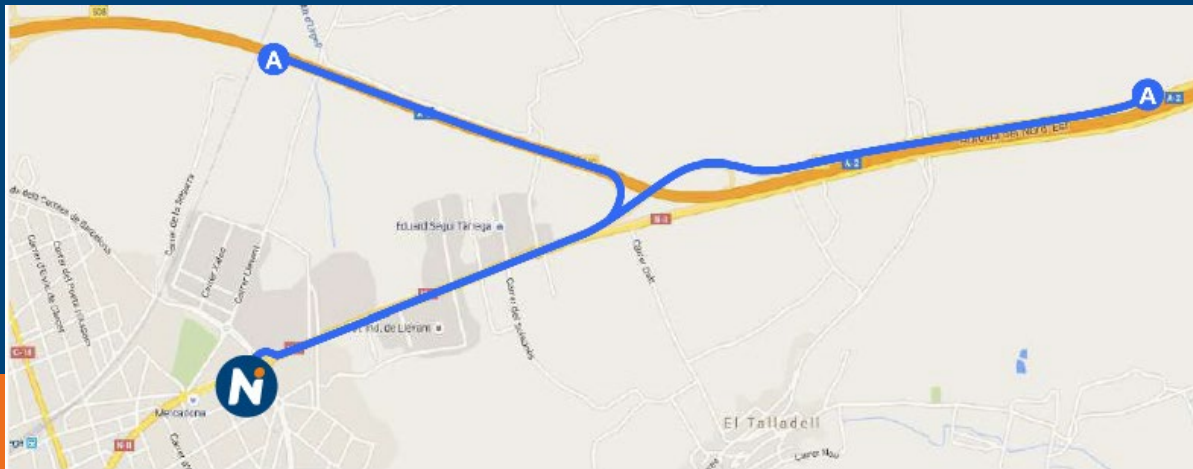

E.S. Petrolis Independents Tárrega

Av. Cervera, C/ Mestre Güell, junto al Caprabo

25300 Tárrega, Lleida

973 314 717

RED ES 25001

41.651238500, 1.147899628

Servicios

Tarjetas