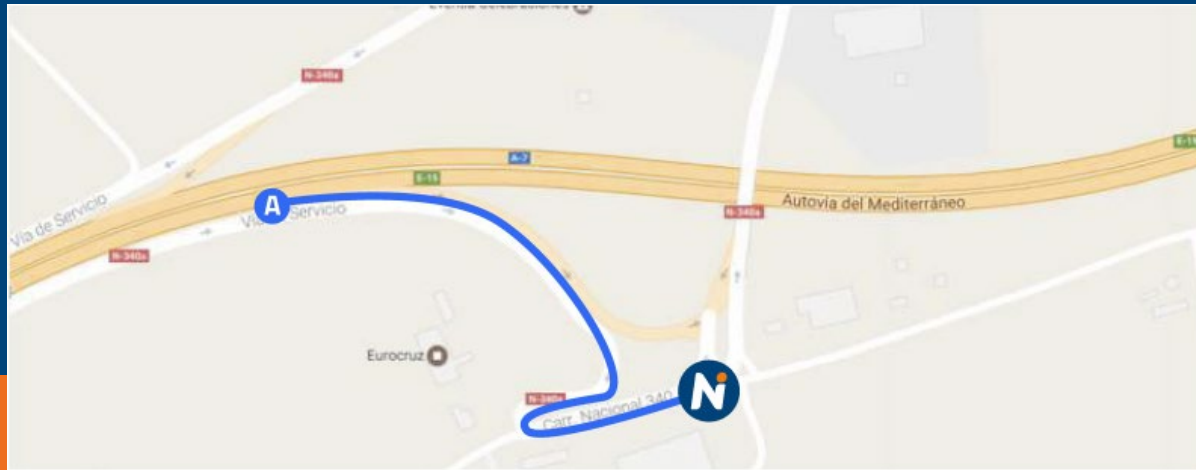

E.S. Virsa Totana

A7, Salida 618
30850 Lebor-Totana, Murcia
968 424 915

RED ES 30006
37.728838, -1.544923