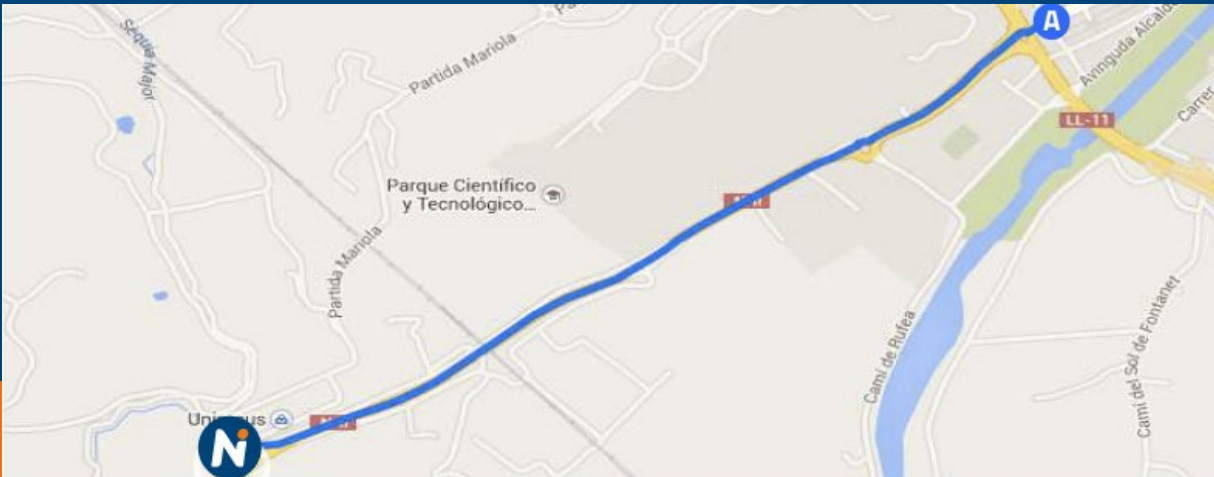

Servicios

Tarjetas

Horario atención personalizada

LUN-VIE	8h	20h
SÁB	8h	14h
DOM/FEST		

Horario autoservicio

LUN-DOM	24h