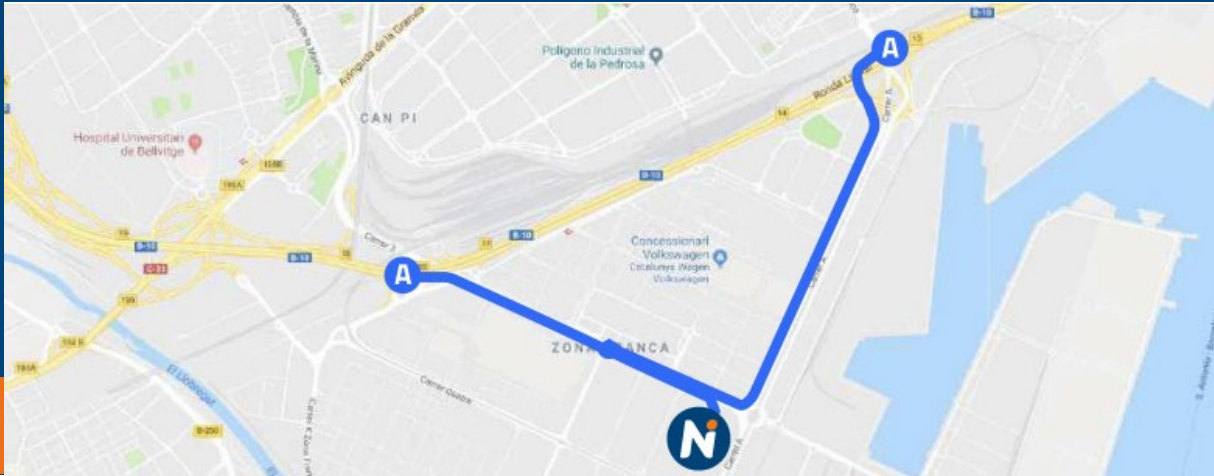

Servicios

Horario atención personalizada

LUN-VIE	24h
SÁB	24h
DOM/FEST	24h

Horario autoservicio

LUN-DOM	24h

Tarjetas