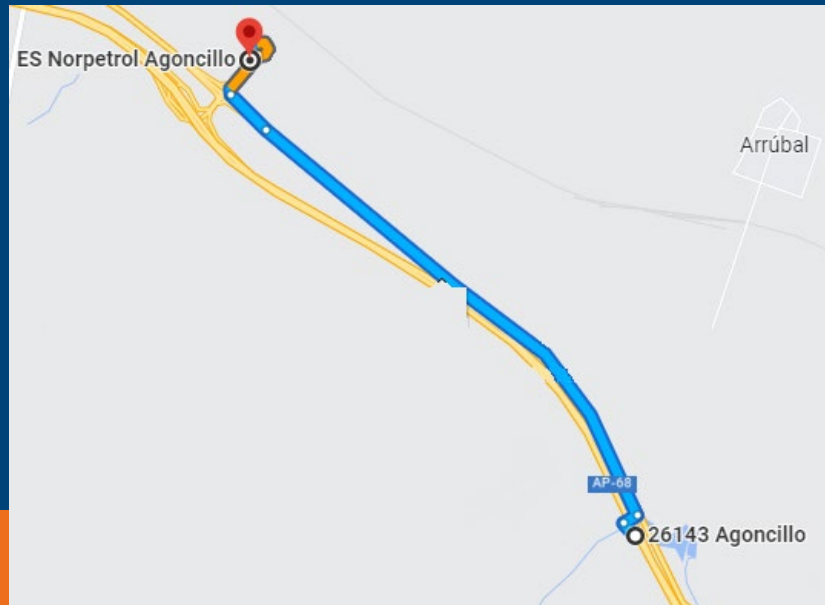

E.S. Norpetrol Agoncillo

Calle del Río Oja, 3
26160 Agoncillo, La Rioja
941 437 162

RED ES 26001
42,438759, -2,287178