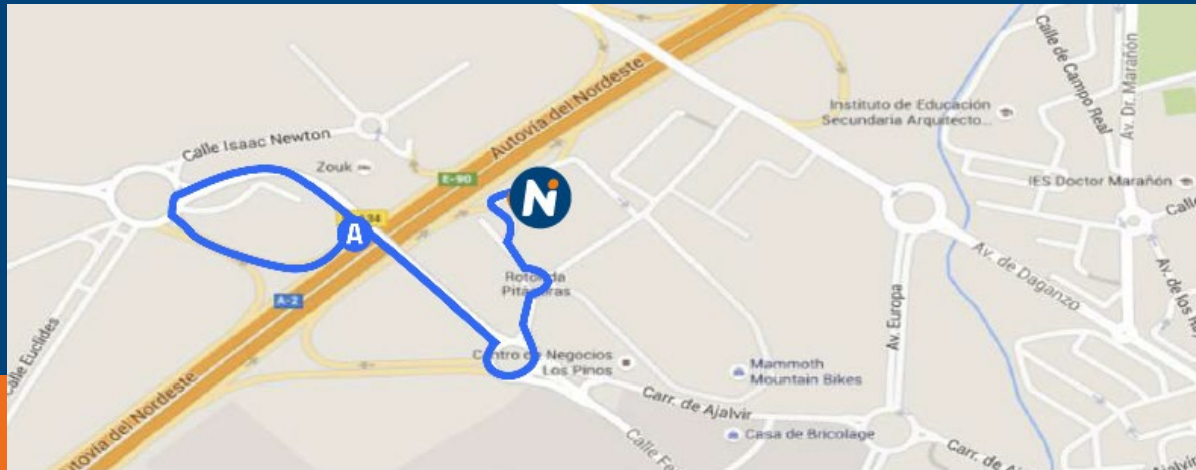

E.S. Galp Alcalá de Henares (Dir. Bcn)

A2, Km. 29

28802 Alcalá de Henares, Madrid

918 897 058

RED ES 28003

40.493378, -3.386499

Servicios

Tarjetas