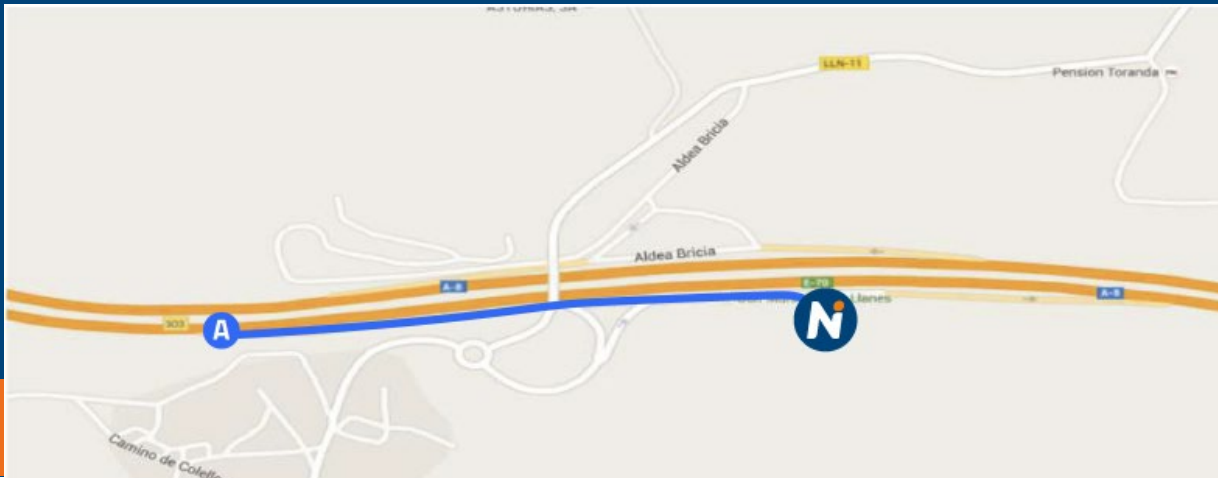

Horario autoservicio

LUN-DOM	24h
---------	-----

E.S. De la Vega Dir. Santander

A8, Km. 303, Dir. Santander
33594 Posada de Llanes, Asturias
985 407 069

RED ES 33002

43.4319,-4.8569999999999971

Servicios

Tarjetas