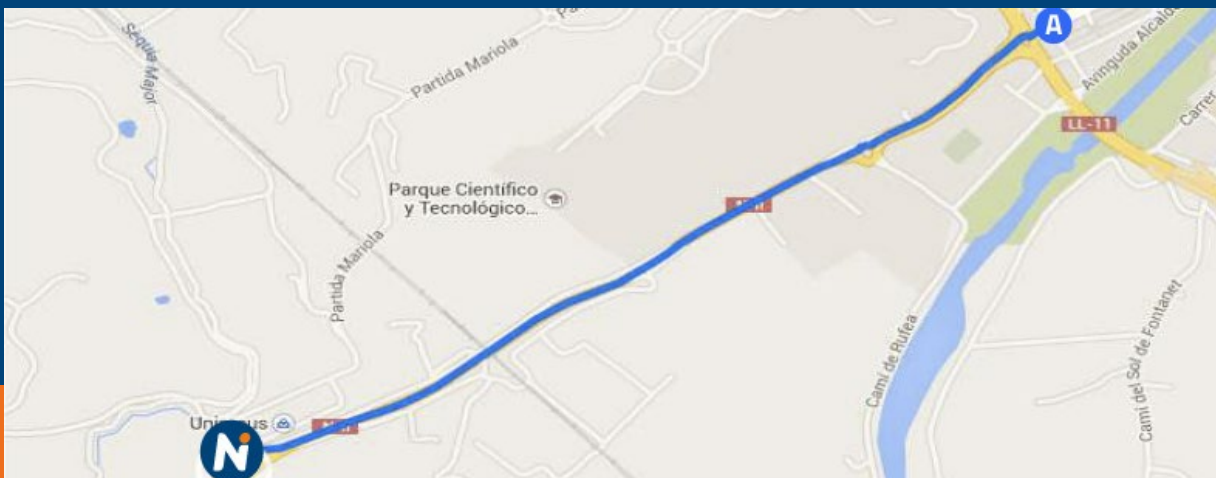

Servicios

Tarjetas

Horario atención personalizada

0 h	5:00 h	LUN a VIE	23:00 h	24 h
0 h	5:00 h	SAB	23:00 h	24 h
0 h	5:00 h	DOM	23:00 h	24 h