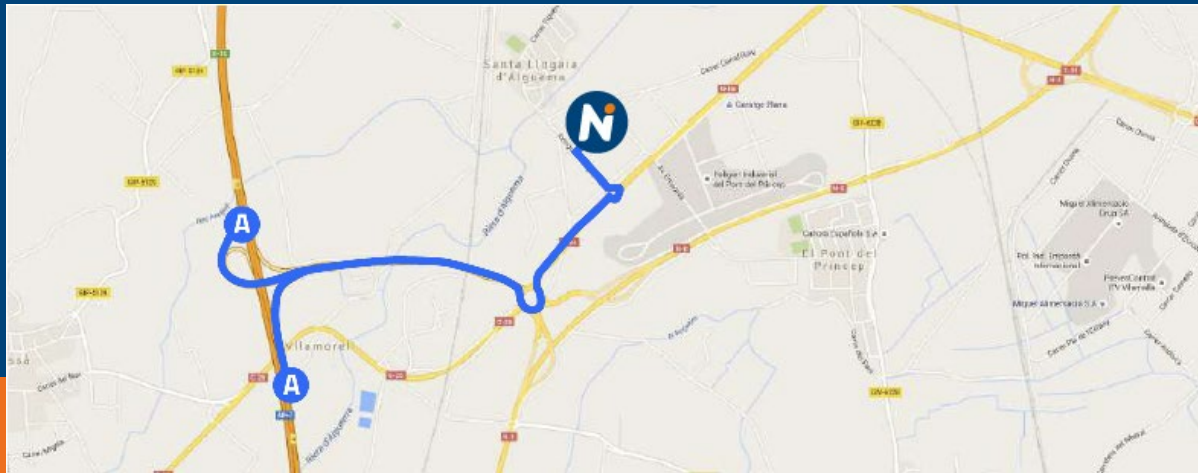

E.S. Petrem Figueres Sud

AP7, Salida 4 C/ Corral Roig, s/n
17771 Sta. Llogaia d'Alguema, Girona
972 514 615

RED ES 17004
42.231138948, 2.955708504