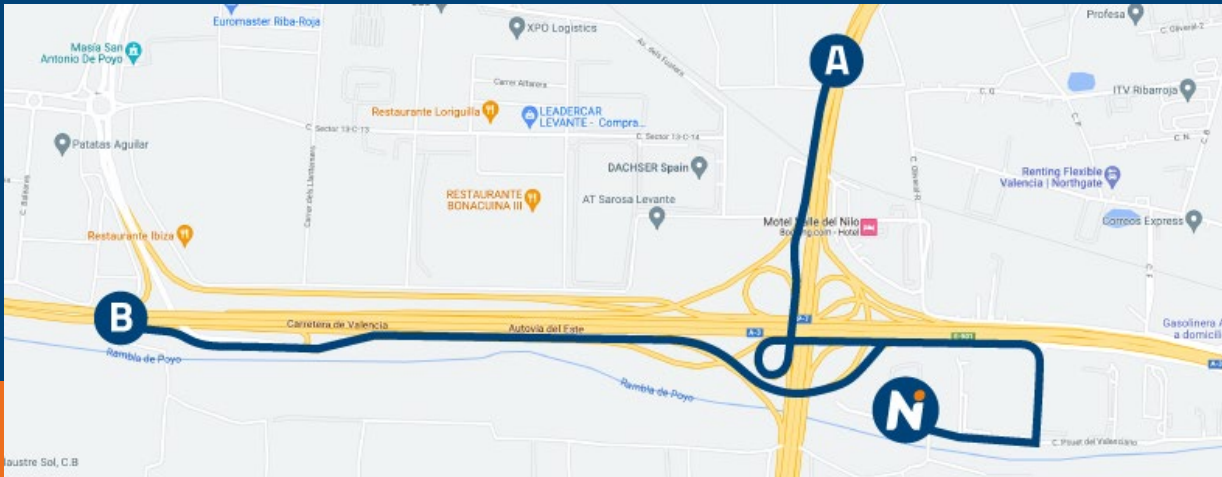

Nieves Ribarroja

AP7 Salida 335 i 336 / A3 Salida 338 i 340

Calle Pouet del Valencià, 1

46190 Ribarroja del Turia

680629298 00 500 111

RED ES 46006

40.70100702851324,-6.415777815340755