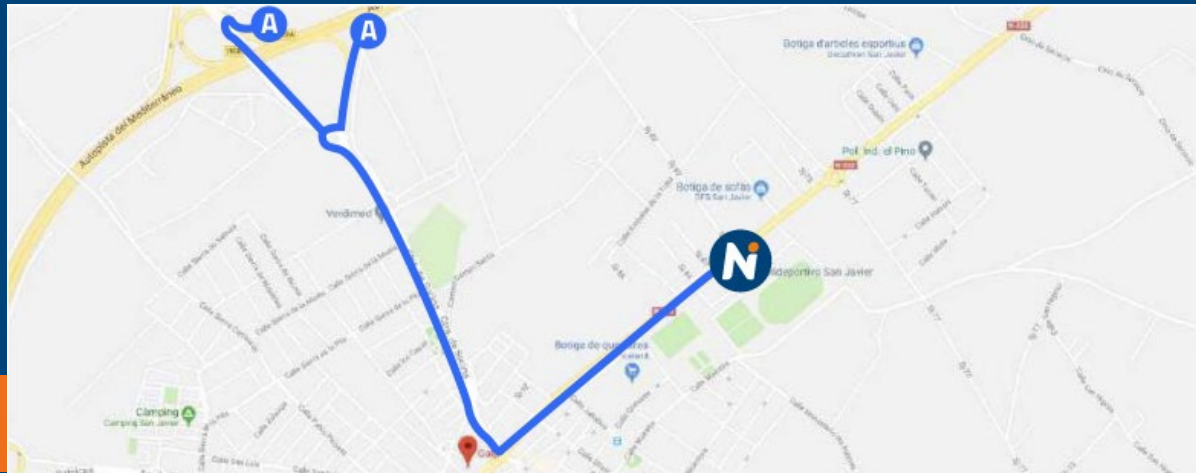

Servicios

Tarjetas

Horario atención personalizada

LUN-VIE	6h	00h
SÁB	6h	00h
DOM/FEST	6h	00h

Horario autoservicio

LUN-DOM	24h
---------	-----

E.S. IDS Molina de Segura

A30, Salida 126, Pg. Ind. La Estrella
C/ Aldebarán, 30
30500 Molina de Segura, Murcia