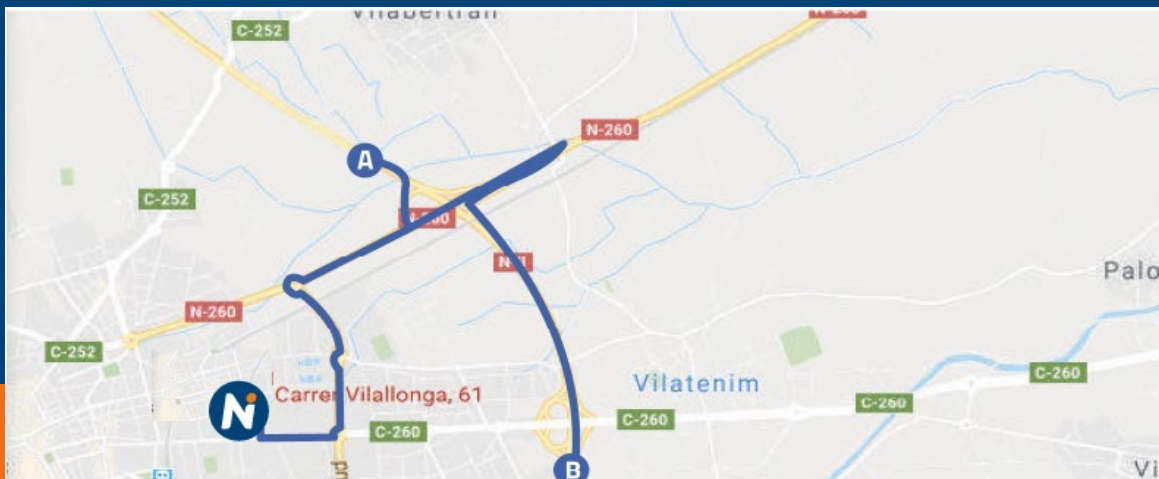

E.S. Petrem Figueres

Av. Vilallonga, 61
17600 Figueres, Girona
972 511 254

RED ES 17005
42.267289919, 2.973389626