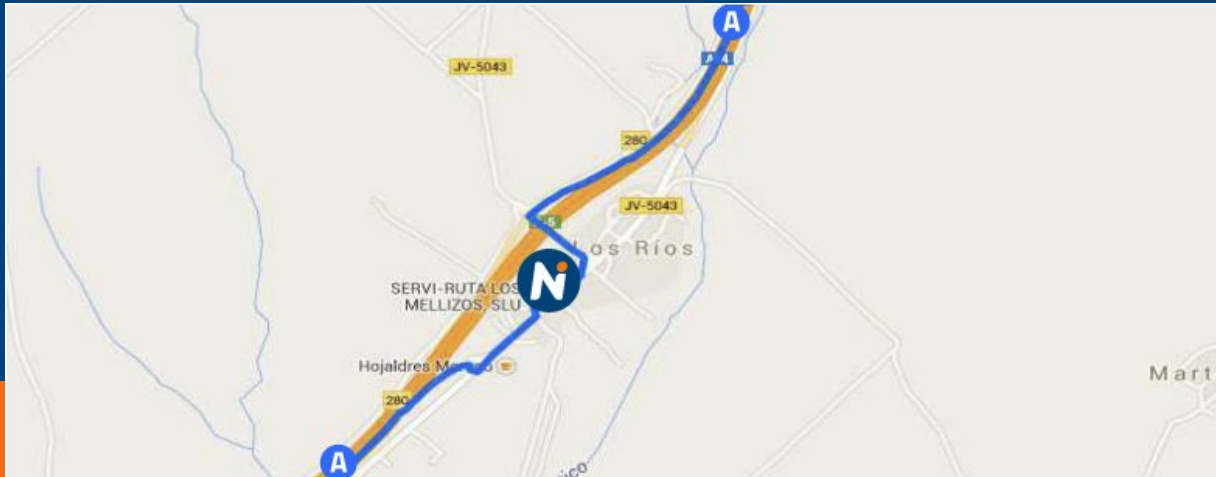

E.S. Valcarce Guarromán

Ctra. NIV, Km. 280, Salida 280
23210 Guarromán, Jaén
608 59 45 84

RED ES 23001
38.194928, -3.671426