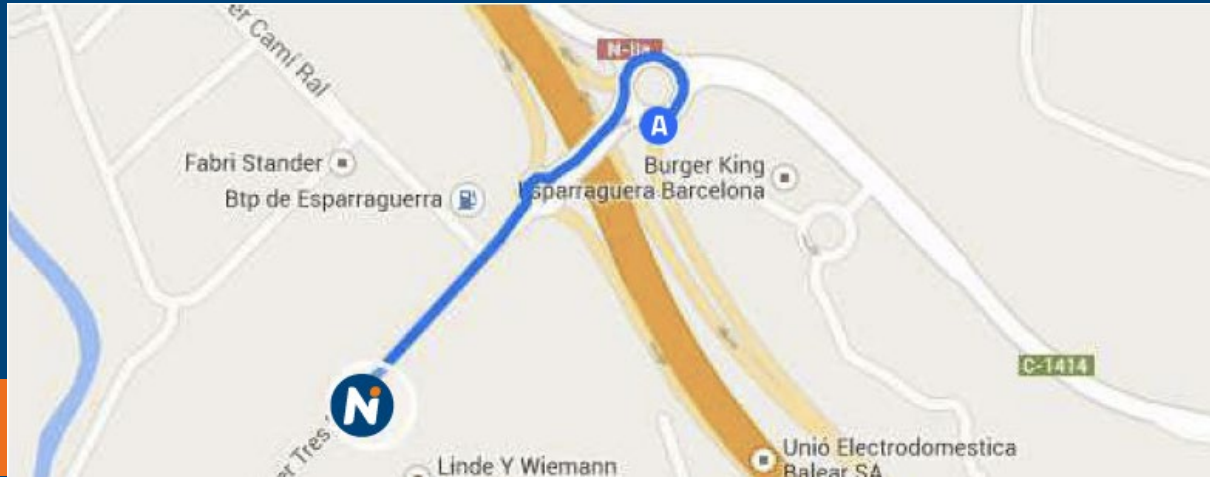

Nieves Esparreguera

Pol. Ind. Magarola Sud, Nave 9 C/ Tres Rieres, s/n
08292 Esparreguera, Barcelona
937 709 441

RED ES 08001

41.525670000, 1.876130000