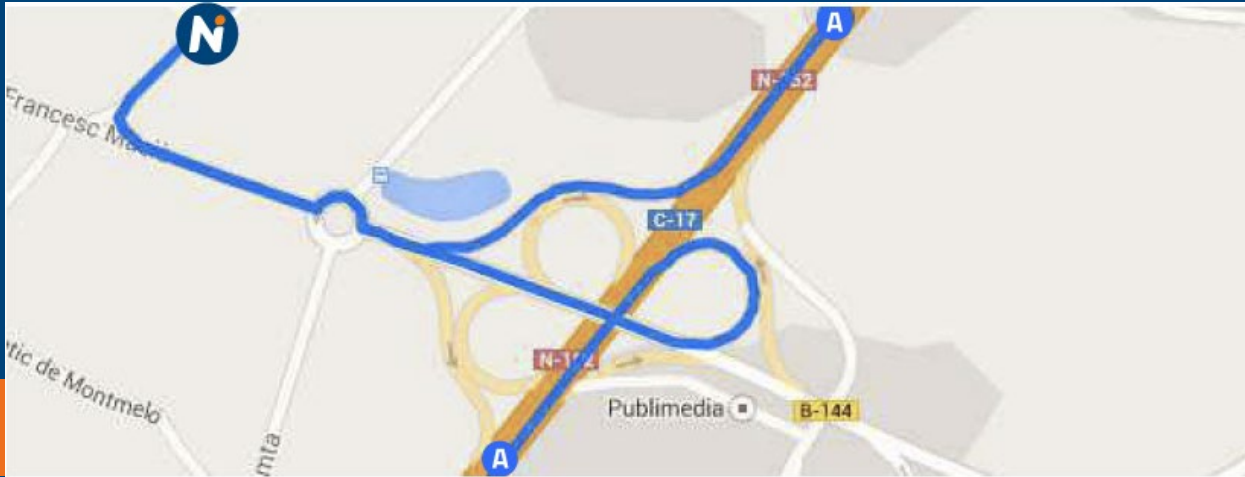

Servicios

Horario atención personalizada

LUN-VIE	24h
SÁB	24h
DOM/FEST	24h

Horario autoservicio

LUN-DOM	24h

Tarjetas