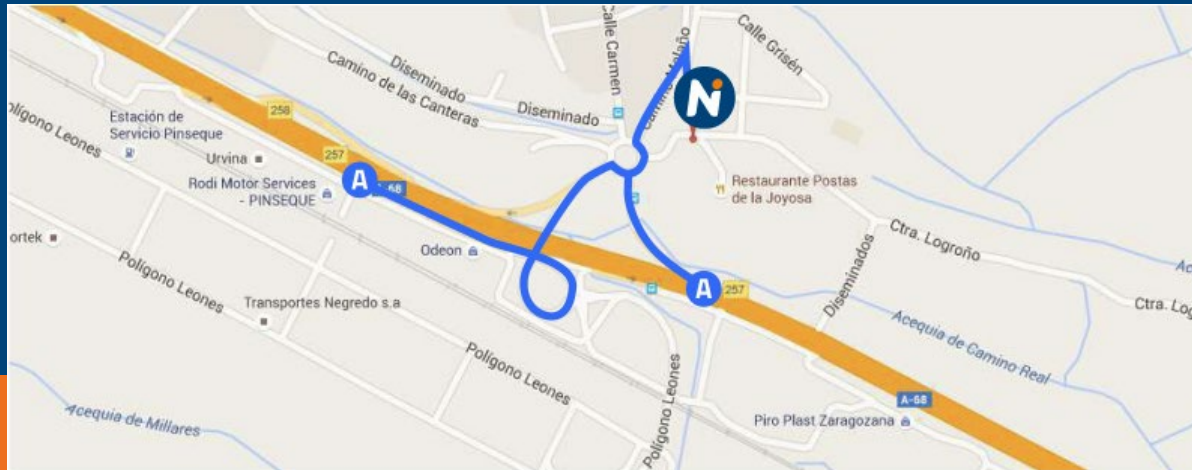

E.S. Valcarce La Joyosa

A1, Km. 257
50692 La Joyosa, Zaragoza
976 651 000

RED ES 50001

41.737071405, -1.067347527