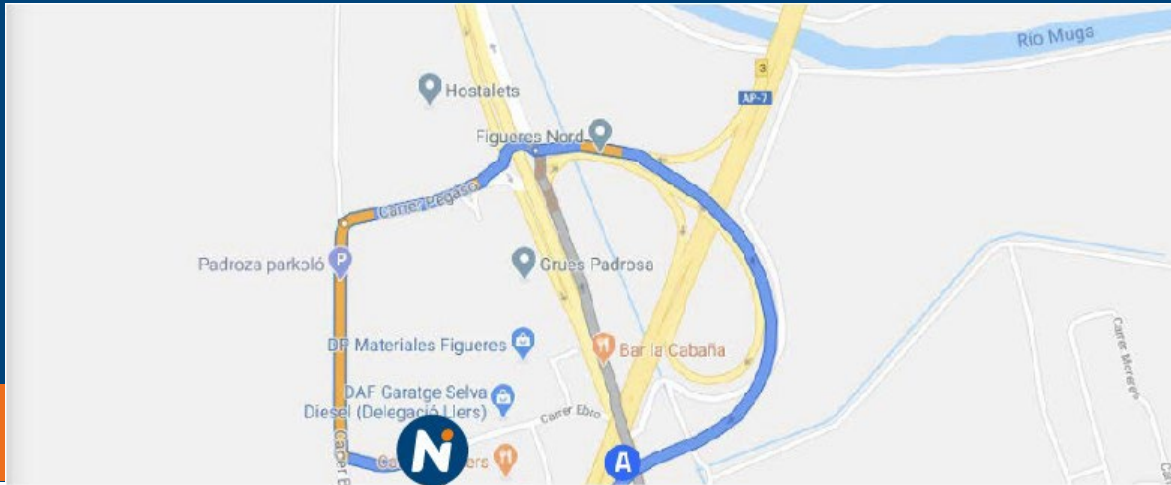

Servicios

Horario atención personalizada

LUN-VIE	24h
SÁB	24h
DOM/FEST	24h

Horario autoservicio

LUN-DOM	24h

Tarjetas