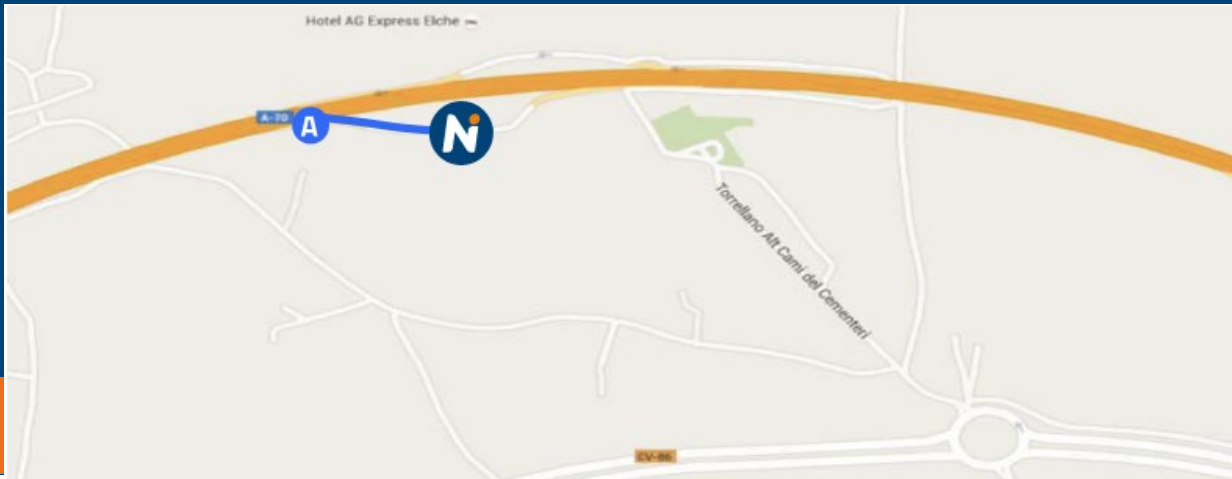

E.S. Galp Elche Dir. Alicante

A7, Km. 703
03320 Elche, Alicante
965 685 770

RED ES 03002
38.308131, -0.606453