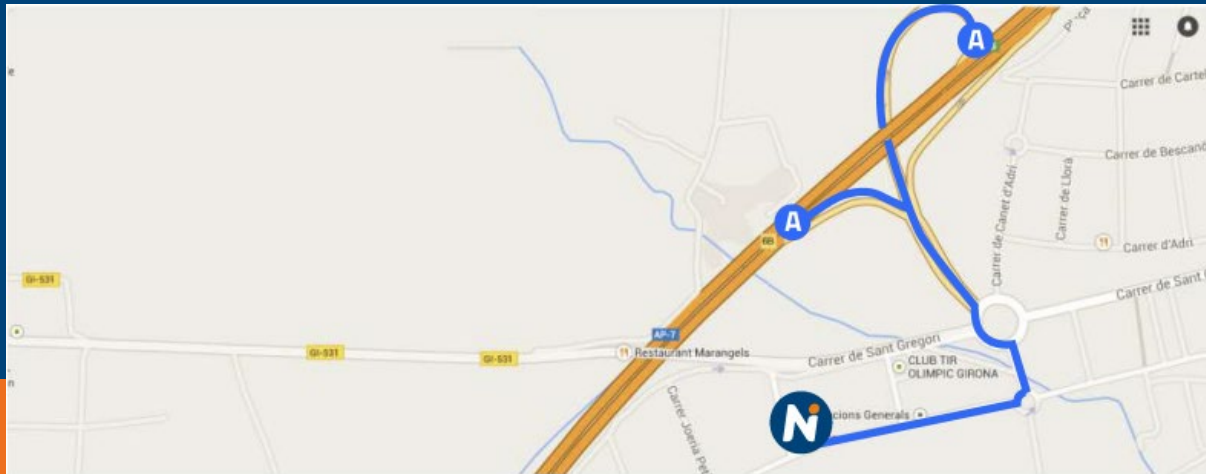

E.S. Petrem Sant Gregori

Ctra. Antiga d'Amer, 2
17007 Girona
972 505 453

RED ES 17006
41.989684, 2.795309

Servicios

Horario atención personalizada

LUN-VIE	
SÁB	
DOM/FEST	

Horario autoservicio

LUN-DOM	24h

Tarjetas