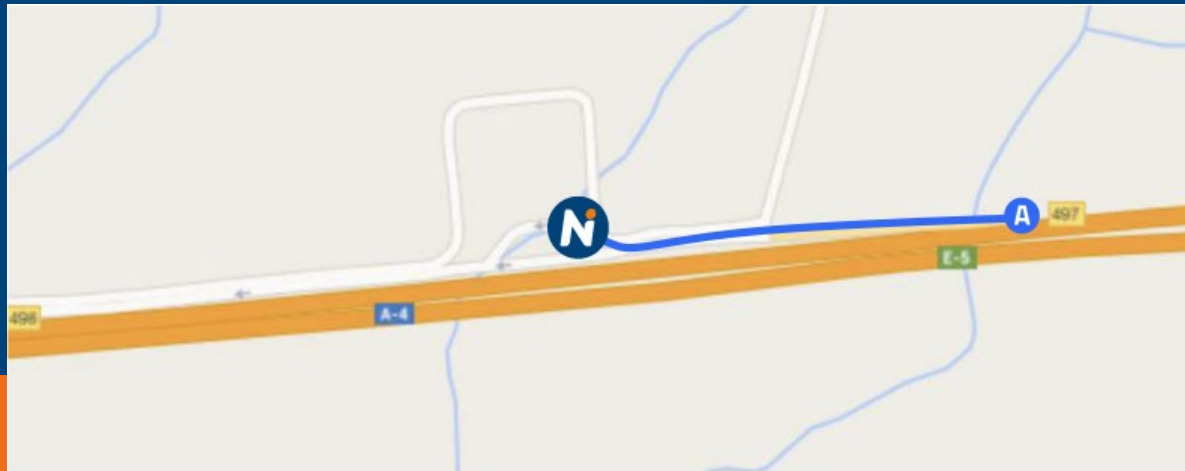

Horario autoservicio

LUN-DOM	24h
---------	-----

E.S. Agla de las Cumbres

A4, Km. 497
41410 Carmona, Sevilla
954 897 010

RED ES 41003
37.48341,-5.5408

Servicios

Tarjetas

Horario atención personalizada