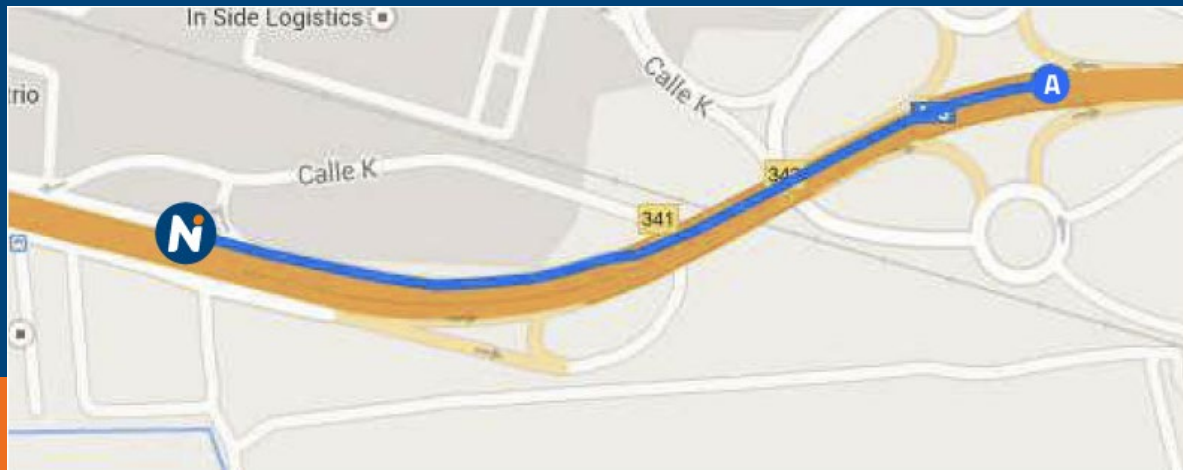

E.S. Alz Ribarroja

Ctra. A3, Km. 341
Pol. Ind. El Oliveral
46394 Ribarroja del Turia, Valencia
961 667 048

RED ES 46001
39.472179075, -0.535454750